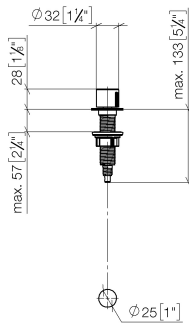

Commande de vidage individuelle manuelle Commande manuelle - Dark
Platinum brossé

ELIO

10 712 970

- commande pour un bac
- avec adaptateur pour câble Bowden

S'adapte aux gammes suivantes: ELIO, ENO, MEM, META SQUARE, SYNC et TARA ULTRA

S'adapte aux gammes suivantes : ELIO, MEM, ENO, SYNC, TARA ULTRA, META SQUARE

	Dark Platinum brossé	10 712 970-99
	Chrome	10 712 970-00
	Platine brossé	10 712 970-06
	Platine	10 712 970-08
	Laiton (Or 23cts)	10 712 970-09
	Dark Chrome	10 712 970-19
	Laiton brossé (Or 23cts)	10 712 970-28
	Noir mat	10 712 970-33
	Champagne brossé (Or 22cts)	10 712 970-46
	Champagne (Or 22cts)	10 712 970-47
	Chrome brossé	10 712 970-93

10 712 970
mm [inches]

10 712 970

Les pièces pour les
autres finitions
peuvent être
trouvées ici : Chrome

Liste des pièces de rechange

N°	Article Numéro	Désignation	Fréquence de montage	Délai de livraison
1	09 20 97 030-99	poignée	1	30
2	90 12 12 002 00 90	douille d'enclenchement	1	2
3	09 27 87 011-99	rosace	1	30
4	09 14 10 042 90	joint	1	2
5	09 29 06 087-99	tige	1	-
La pièce de rechange ne peut plus être commandée, veuillez commander l'article de remplacement				
6	04 30 01 029 00 90	adaptateur	1	2
7	09 24 03 175 90	adaptateur	1	2
8	09 11 10 073-07	raccord	1	30
9	09 11 10 074-07	raccord	1	30
10	09 11 10 079-07	raccord	1	30
11	09 30 11 087 90	rondelle	1	2
12	09 23 30 024-07	écrou	1	30