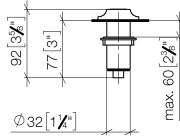

## VAIA AIR SWITCH bouton de commande de broyeur - Bronze brossé

---

10 713 809 Version du produit de 7/1/2023

mm [inches]