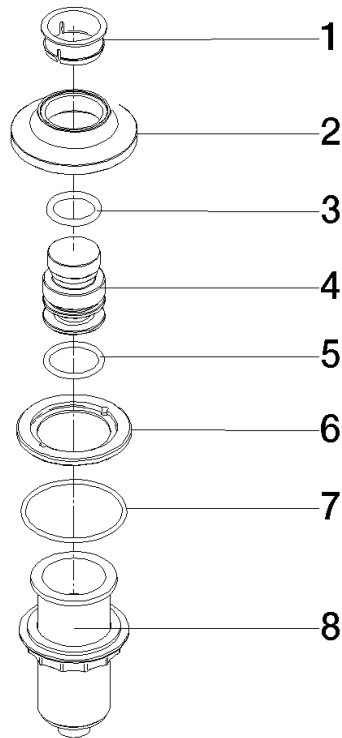

## VAIA AIR SWITCH bouton de commande de broyeur - Bronze brossé

---

10 713 809 Version du produit de 7/1/2023

mm [inches]

## VAIA AIR SWITCH bouton de commande de broyeur - Bronze brossé

10 713 809 Version du produit de 7/1/2023

Les pièces pour les  
autres finitions  
peuvent être  
trouvées ici : Chrome

### Liste des pièces de rechange

N°	Article Numéro	Désignation	Fréquence de montage	Délai de livraison
1	09 28 10 141 90	douille	1	2
2	90 27 80 034 00-42	rosace	1	-
La pièce de rechange ne peut plus être commandée, veuillez commander l'article de remplacement				
3	09 14 10 507 90	joint	1	2
4	90 21 33 052 00-42	Bouton poussoir	1	-
La pièce de rechange ne peut plus être commandée, veuillez commander l'article de remplacement				
5	09 14 10 015 90	joint	1	2
6	90 24 01 033 00 90	anneau	1	2
7	09 14 10 210 90	joint	1	2
8	04 30 01 186 00 90	douille	1	2