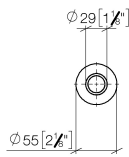

## VAIA AIR SWITCH bouton de commande de broyeur - Bronze brossé

---

10 713 809 Version du produit de 7/1/2023

mm [inches]