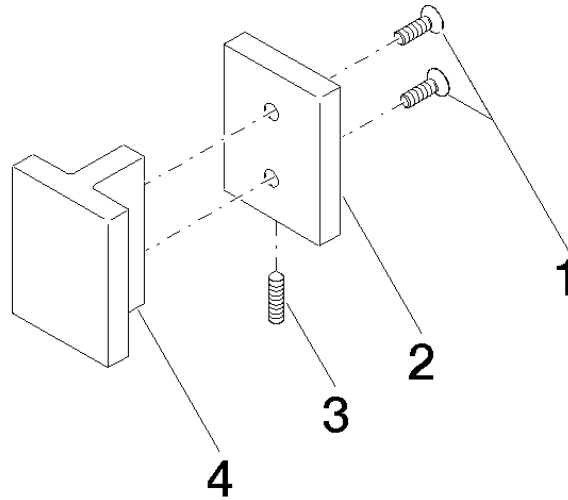

Poignée de porte - Platine brossé

11 000 980

| | | |
|---|----------------|---------------|
|  | Platine brossé | 11 000 980-06 |
|  | Chrome | 11 000 980-00 |
|  | Noir mat | 11 000 980-33 |

Accessoires requis

Jeu de fixation pour montage uniface sur verre - 12 350 970 90
 • à installer sur des carreaux de verre

Accessoires requis

Jeu de fixation pour montage biface sur verre - 12 351 970 90

Poignée de porte - Platine brossé

11 000 980

mm [inches]

Poignée de porte - Platine brossé

11 000 980

Liste des pièces de rechange

| N° | Article Numéro | Désignation | Fréquence de montage | Délai de livraison |
|----|--------------------|--------------|----------------------|--------------------|
| 1 | 09 30 30 170 90 | vis | 2 | 2 |
| 2 | 08 17 98 557-06 | recouvrement | 1 | 10 |
| 3 | 04 31 11 113 00 90 | tige | 1 | 2 |
| 4 | 08 17 98 558-06 | poignée | 1 | 10 |