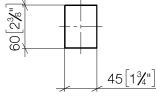

Poignée de porte - Platine brossé

---

11 000 980

mm [inches]