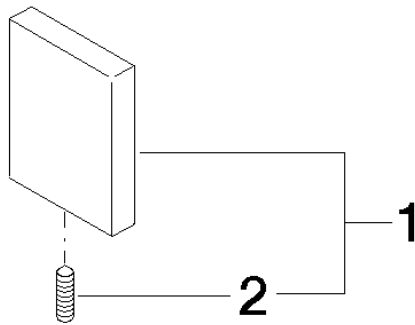

Cache - Chrome

11 001 980

Cache - Chrome

11 001 980

Cache - Chrome

11 001 980

mm [inches]

Cache - Chrome

11 001 980

Liste des pièces de rechange

N°	Article Numéro	Désignation	Fréquence de montage	Délai de livraison
2	04 31 11 113 00 90	tige	1	2