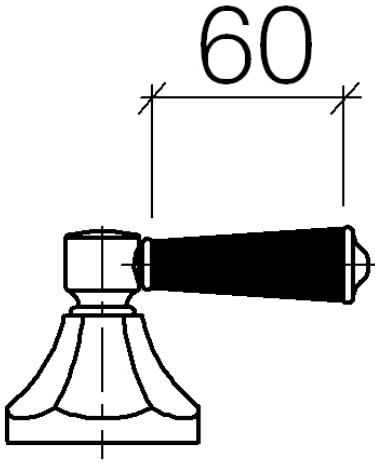

## MADISON Grand insert à poignée - Platine

11 170 370

- pour robinetteries de lavabo

ATTENTION :Les inserts à poignée doivent être commandés en supplément de la robinetterie !

	Platine	11 170 370-08
	Chrome	11 170 370-00
	Or (23,9cts)	11 170 370-01
	Platine brossé	11 170 370-06
	Laiton (Or 23cts)	11 170 370-09
	blanc	11 170 370-12
	noir	11 170 370-13
	Laiton brossé (Or 23cts)	11 170 370-28
	Dark Platinum brossé	11 170 370-99

MADISON Grand insert à poignée - Platine

---

11 170 370

## MADISON Grand insert à poignée - Platine

---

11 170 370

Les pièces pour les  
autres finitions  
peuvent être  
trouvées ici : [Chrome](#)