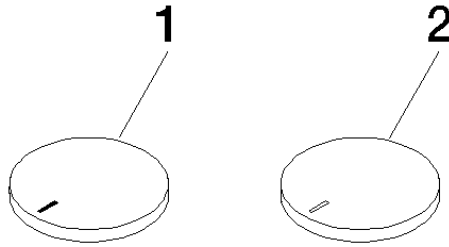

11 283 811

- avec marquage chaud/froid
- pour les mélangeurs de lavabo à trois trous et les mélangeurs de bain à cinq

	Chrome	11 283 811-00
	Platine brossé	11 283 811-06
	Platine	11 283 811-08
	Laiton (Or 23cts)	11 283 811-09
	Dark Chrome	11 283 811-19
	Laiton brossé (Or 23cts)	11 283 811-28
	Champagne brossé (Or 22cts)	11 283 811-46
	Champagne (Or 22cts)	11 283 811-47
	Dark Platinum brossé	11 283 811-99

## CYO Set d'inserts de poignée chaud et froid - Chrome

---

CYO

11 283 811

11 283 811

**Version du produit de 7/1/2023**

Les pièces pour les  
autres finitions  
peuvent être  
trouvées ici : Platine  
brossé

## CYO Set d'inserts de poignée chaud et froid - Chrome

CYO

11 283 811