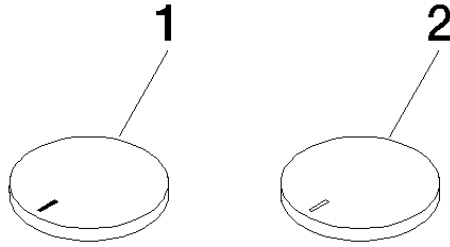

11 283 811

- avec marquage chaud/froid
- pour les mélangeurs de lavabo à trois trous et les mélangeurs de bain à cinq

	Dark Chrome	11 283 811-19
	Chrome	11 283 811-00
	Platine brossé	11 283 811-06
	Platine	11 283 811-08
	Laiton (Or 23cts)	11 283 811-09
	Laiton brossé (Or 23cts)	11 283 811-28
	Champagne brossé (Or 22cts)	11 283 811-46
	Champagne (Or 22cts)	11 283 811-47
	Dark Platinum brossé	11 283 811-99

CYO Set d'inserts de poignée chaud et froid - Dark Chrome

CYO

11 283 811

11 283 811

Les pièces pour les
autres finitions
peuvent être
trouvées ici : Chrome

11 283 811

Liste des pièces de rechange