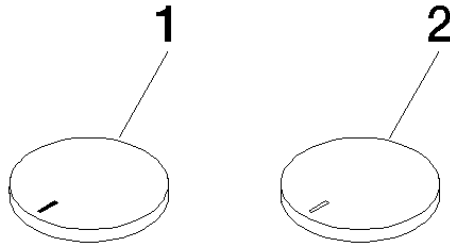

11 283 811

- avec marquage chaud/froid
- pour les mélangeurs de lavabo à trois trous et les mélangeurs de bain à cinq

	Laiton brossé (Or 23cts)	11 283 811-28
	Chrome	11 283 811-00
	Platine brossé	11 283 811-06
	Platine	11 283 811-08
	Laiton (Or 23cts)	11 283 811-09
	Dark Chrome	11 283 811-19
	Champagne brossé (Or 22cts)	11 283 811-46
	Champagne (Or 22cts)	11 283 811-47
	Dark Platinum brossé	11 283 811-99

CYO Set d'inserts de poignée chaud et froid - Laiton brossé (Or 23cts)

CYO

11 283 811

11 283 811

Version du produit de 7/1/2023

Les pièces pour les
autres finitions
peuvent être
trouvées ici : Chrome

CYO Set d'inserts de poignée chaud et froid - Laiton brossé (Or 23cts)

CYO

11 283 811

Liste des pièces de rechange

Version du produit de 7/1/2023

N°	Article Numéro	Désignation	Fréquence de montage	Délai de livraison
	11 183 811-28	CYO Insert de poignée chaud - Laiton brossé (Or 23cts)	2	20