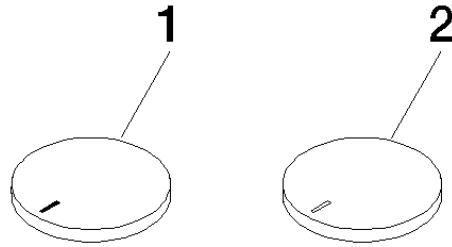

11 283 811

- avec marquage chaud/froid
- pour les mélangeurs de lavabo à trois trous et les mélangeurs de bain à cinq

	Champagne brossé (Or 22cts)	11 283 811-46
	Chrome	11 283 811-00
	Platine brossé	11 283 811-06
	Platine	11 283 811-08
	Laiton (Or 23cts)	11 283 811-09
	Dark Chrome	11 283 811-19
	Laiton brossé (Or 23cts)	11 283 811-28
	Champagne (Or 22cts)	11 283 811-47
	Dark Platinum brossé	11 283 811-99

CYO Set d'inserts de poignée chaud et froid - Champagne brossé (Or 22cts)

CYO

11 283 811

11 283 811

Version du produit de 7/1/2023

Les pièces pour les
autres finitions
peuvent être
trouvées ici : Chrome

CYO Set d'inserts de poignée chaud et froid - Champagne brossé (Or 22cts)