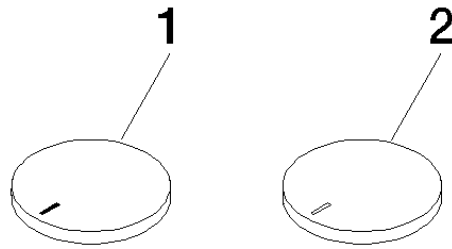

11 283 811

- avec marquage chaud/froid
- pour les mélangeurs de lavabo à trois trous et les mélangeurs de bain à cinq

	Dark Platinum brossé	11 283 811-99
	Chrome	11 283 811-00
	Platine brossé	11 283 811-06
	Platine	11 283 811-08
	Laiton (Or 23cts)	11 283 811-09
	Dark Chrome	11 283 811-19
	Laiton brossé (Or 23cts)	11 283 811-28
	Champagne brossé (Or 22cts)	11 283 811-46
	Champagne (Or 22cts)	11 283 811-47

## CYO Set d'inserts de poignée chaud et froid - Dark Platinum brossé

---

CYO

11 283 811

11 283 811

**Version du produit de 7/1/2023**

Les pièces pour les  
autres finitions  
peuvent être  
trouvées ici : Chrome

## CYO Set d'inserts de poignée chaud et froid - Dark Platinum brossé

CYO

11 283 811