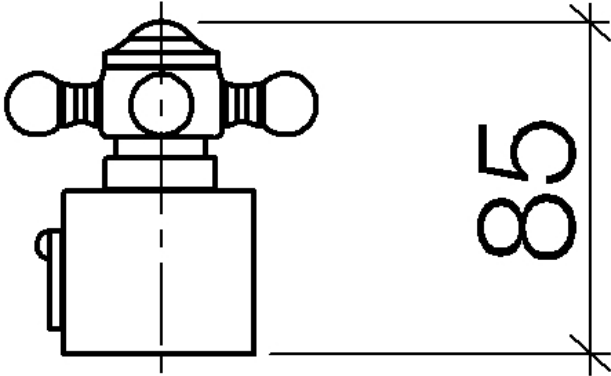

MADISON Poignée de graduation - Dark Platinum brossé

11 420 360

	Dark Platinum brossé	11 420 360-99
	Chrome	11 420 360-00
	Platine brossé	11 420 360-06
	Platine	11 420 360-08
	Laiton (Or 23cts)	11 420 360-09
	Laiton brossé (Or 23cts)	11 420 360-28

MADISON Poignée de graduation - Dark Platinum brossé

11 420 360

MADISON Poignée de graduation - Dark Platinum brossé

11 420 360

MADISON Poignée de graduation - Dark Platinum brossé

11 420 360

Les pièces pour les autres finitions peuvent être trouvées ici : [Chrome](#)