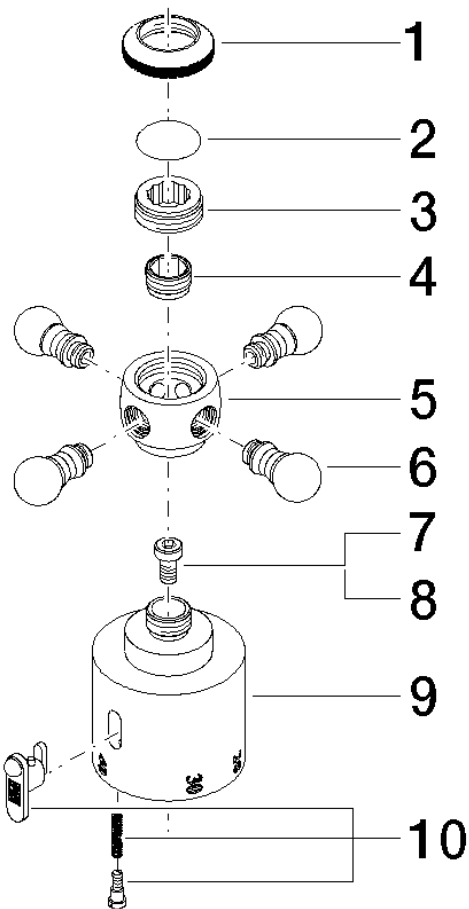

MADISON Poignée de graduation - Dark Platinum brossé

11 420 360

	Dark Platinum brossé	11 420 360-99
	Chrome	11 420 360-00
	Platine brossé	11 420 360-06
	Platine	11 420 360-08
	Laiton (Or 23cts)	11 420 360-09
	Laiton brossé (Or 23cts)	11 420 360-28

MADISON Poignée de graduation - Dark Platinum brossé

11 420 360

MADISON Poignée de graduation - Dark Platinum brossé

11 420 360

MADISON Poignée de graduation - Dark Platinum brossé

11 420 360

Les pièces pour les autres finitions peuvent être trouvées ici : [Chrome](#)

Liste des pièces de rechange

N°	Article Numéro	Désignation	Fréquence de montage	Délai de livraison
1	09 20 36 005-99	poignée	1	20
2	09 26 01 016 90	accessoires	1	2
3	09 20 83 006 90	poignée	1	2
4	09 24 03 119 90	raccord à vis	1	2
5	09 20 36 060-99	poignée	1	20
6	09 20 36 004-99	poignée	4	20
7	90 30 30 027 00 90	vis	1	2
8	09 30 33 004 90	vis	1	2
9	09 17 33 003-99	poignée	1	20
10	90 21 33 020 00 90	poignée	1	2