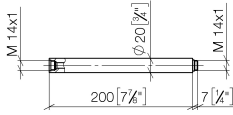

## Rallonge pour douche fixe 200 mm - Platine brossé

---

12 120 970 Version du produit de 6/1/2024

	Platine brossé	12 120 970-06
	Or clair brossé	12 120 970-27

---

## Rallonge pour douche fixe 200 mm - Platine brossé

12 120 970 Version du produit de 6/1/2024

mm [inches]