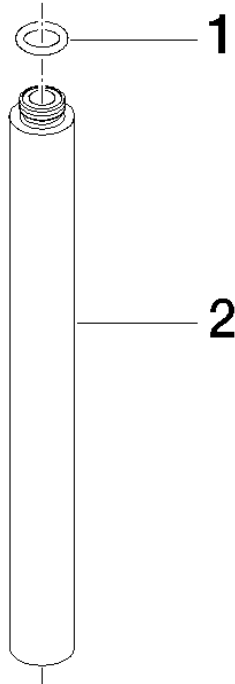

## Rallonge pour douche fixe 200 mm - Platine brossé

---

12 120 970 Version du produit de 6/1/2024

	Platine brossé	12 120 970-06
	Or clair brossé	12 120 970-27

---

## Rallonge pour douche fixe 200 mm - Platine brossé

12 120 970 Version du produit de 6/1/2024

mm [inches]

## Rallonge pour douche fixe 200 mm - Platine brossé

12 120 970 Version du produit de 6/1/2024

Les pièces pour les  
autres finitions  
peuvent être  
trouvées ici : Or clair  
brossé

### Liste des pièces de rechange

N°	Article Numéro	Désignation	Fréquence de montage	Délai de livraison
1	90 14 10 011 00 90	joint	1	2
2	09 24 04 180-06	rallonge	1	60