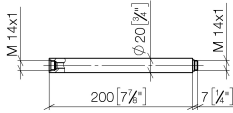

Rallonge pour douche fixe 200 mm - Or clair brossé

12 120 970 Version du produit de 6/1/2024

Rallonge pour douche fixe 200 mm - Or clair brossé

12 120 970 Version du produit de 6/1/2024

Rallonge pour douche fixe 200 mm - Or clair brossé

12 120 970 Version du produit de 6/1/2024

mm [inches]

Rallonge pour douche fixe 200 mm - Or clair brossé

12 120 970 Version du produit de 6/1/2024

Liste des pièces de rechange

N°	Article Numéro	Désignation	Fréquence de montage	Délai de livraison
1	90 14 10 011 00 90	joint	1	2
2	09 24 04 180-27	rallonge	1	60