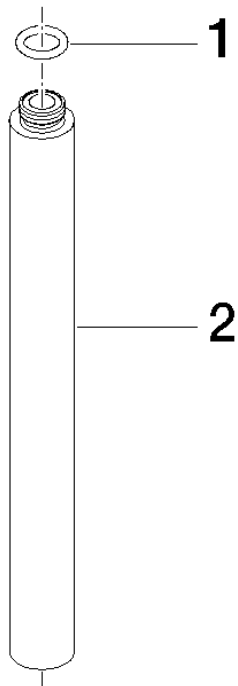

Rallonge pour douche fixe 200 mm - Or clair brossé

12 120 970 Version du produit de 6/1/2024

Rallonge pour douche fixe 200 mm - Or clair brossé

12 120 970 Version du produit de 6/1/2024

Rallonge pour douche fixe 200 mm - Or clair brossé

12 120 970 Version du produit de 6/1/2024

mm [inches]

Rallonge pour douche fixe 200 mm - Or clair brossé

12 120 970 Version du produit de 6/1/2024

Liste des pièces de rechange

N°	Article Numéro	Désignation	Fréquence de montage	Délai de livraison
1	90 14 10 011 00 90	joint	1	2
2	09 24 04 180-27	rallonge	1	60