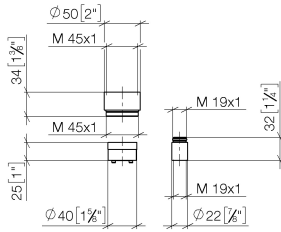

Rallonge 25 mm -

12 190 970 90 Version du produit de 7/11/2019

- jusqu'à 25 mm : 1x 12 190 970 90
- 26 mm à 50 mm : 2x 12 190 970 90

pour mitigeur monocommande bain/douche
encastré 36 02X SSS-FF

Rallonge 25 mm -

12 190 970 90 Version du produit de 7/11/2019

mm [inches]

Rallonge 25 mm -

12 190 970 90 Version du produit de 7/11/2019

Liste des pièces de rechange

N°	Article Numéro	Désignation	Fréquence de montage	Délai de livraison
1	09 30 09 075 90	clé à écrou	1	2
2	09 17 01 191 90	douille	1	2
3	09 14 10 210 90	joint	1	2
4	09 30 11 186 90	rondelle	1	2
5	09 14 03 160 90	joint	2	2
6	09 14 10 047 90	joint	1	2
7	09 17 01 192 90	douille	1	2