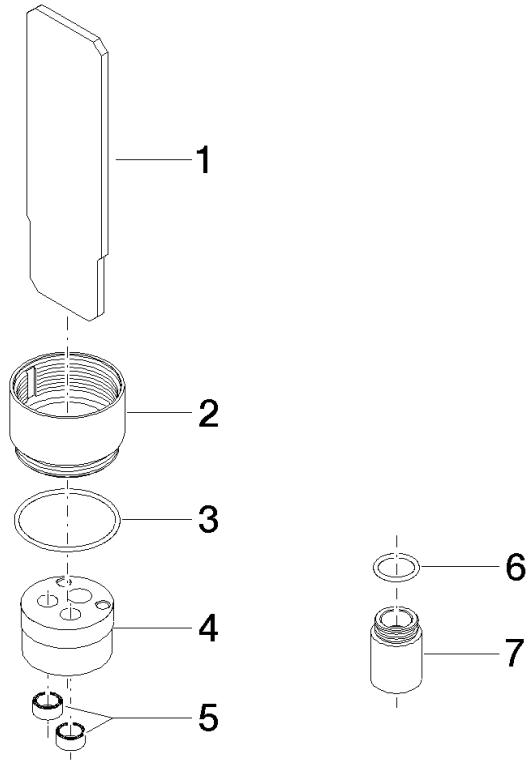

Rallonge 25 mm -

12 190 970 90 Version du produit de 7/11/2019

- jusqu'à 25 mm : 1x 12 190 970 90
- 26 mm à 50 mm : 2x 12 190 970 90

pour mitigeur monocommande bain/douche
encastré 36 02X SSS-FF

Rallonge 25 mm -

12 190 970 90 Version du produit de 7/11/2019

mm [inches]

Rallonge 25 mm -

12 190 970 90 Version du produit de 7/11/2019

Liste des pièces de rechange

N°	Article Numéro	Désignation	Fréquence de montage	Délai de livraison
1	09 30 09 075 90	clé à écrou	1	2
2	09 17 01 191 90	douille	1	2
3	09 14 10 210 90	joint	1	2
4	09 30 11 186 90	rondelle	1	2
5	09 14 03 160 90	joint	2	2
6	09 14 10 047 90	joint	1	2
7	09 17 01 192 90	douille	1	2