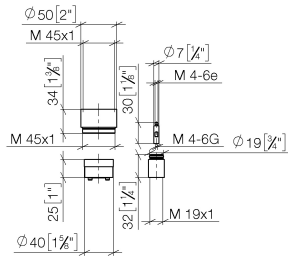

Rallonge 25 mm -

12 191 970 90 Version du produit de 7/11/2019

- jusqu'à 25 mm : 1x 12 191 970 90
- 26 mm à 50 mm : 2x 12 191 970 90

pour mitigeur monocommande bain/douche
encastré 36 12X SSS-FF

Rallonge 25 mm -

12 191 970 90 Version du produit de 7/11/2019

mm [inches]

Rallonge 25 mm -

12 191 970 90 Version du produit de 7/11/2019

Liste des pièces de rechange

N°	Article Numéro	Désignation	Fréquence de montage	Délai de livraison
1	09 30 09 075 90	clé à écrou	1	2
2	09 17 01 191 90	douille	1	2
3	09 14 10 210 90	joint	1	2
4	09 30 11 186 90	rondelle	1	2
5	09 14 03 160 90	joint	2	2
6	09 31 11 207 90	barre	1	2
7	09 14 10 047 90	joint	1	2
8	09 17 01 192 90	douille	1	2