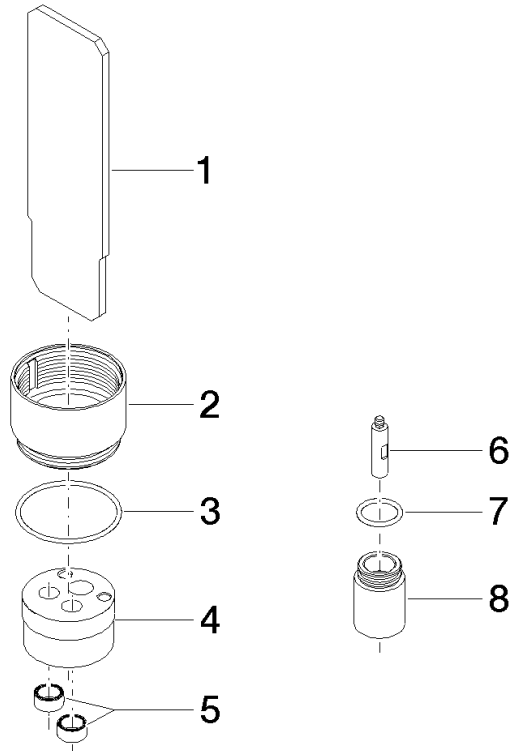

Rallonge 25 mm -

12 191 970 90 Version du produit de 7/11/2019

- jusqu'à 25 mm : 1x 12 191 970 90
- 26 mm à 50 mm : 2x 12 191 970 90

pour mitigeur monocommande bain/douche
encastré 36 12X SSS-FF

Rallonge 25 mm -

12 191 970 90 Version du produit de 7/11/2019

mm [inches]

Rallonge 25 mm -

12 191 970 90 Version du produit de 7/11/2019

Liste des pièces de rechange

N°	Article Numéro	Désignation	Fréquence de montage	Délai de livraison
1	09 30 09 075 90	clé à écrou	1	2
2	09 17 01 191 90	douille	1	2
3	09 14 10 210 90	joint	1	2
4	09 30 11 186 90	rondelle	1	2
5	09 14 03 160 90	joint	2	2
6	09 31 11 207 90	barre	1	2
7	09 14 10 047 90	joint	1	2
8	09 17 01 192 90	douille	1	2