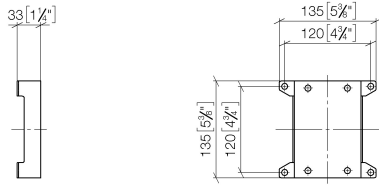

## WATER POINTS Plaque d'adaptation -

---

12 305 970 90

- largeur 135 mm
- hauteur 135 mm
- saillie 33 mm

plaque d'adaptation pour la fixation du corps à  
encastrer 35 205 970 90 sur le rail de montage  
xGRID.

## WATER POINTS Plaque d'adaptation -

---

12 305 970 90

mm [inches]

**WATER POINTS Plaque d'adaptation -**

12 305 970 90

**Liste des pièces de rechange**

N°	Article Numéro	Désignation	Fréquence de montage	Délai de livraison
1	09 23 10 037 90	écrou	4	2
2	09 30 11 048 90	rondelle	4	2
3	09 23 10 023 90	écrou	4	2
4	09 30 30 091 90	vis	4	2
5	09 30 30 152 90	vis	4	2