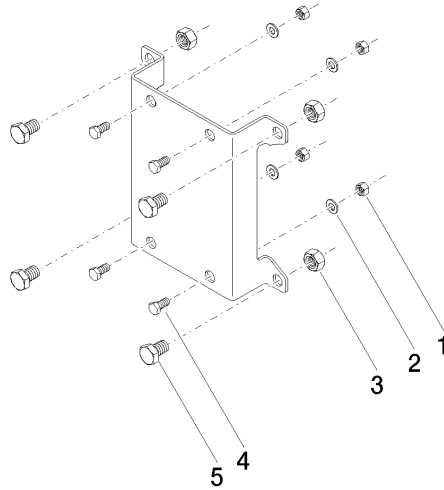

## WATER POINTS Plaque d'adaptation -

---

12 305 970 90

- largeur 135 mm
- hauteur 135 mm
- saillie 33 mm

plaque d'adaptation pour la fixation du corps à  
encastrer 35 205 970 90 sur le rail de montage  
xGRID.

## WATER POINTS Plaque d'adaptation -

---

12 305 970 90

mm [inches]

**WATER POINTS Plaque d'adaptation -**

12 305 970 90

**Liste des pièces de rechange**

N°	Article Numéro	Désignation	Fréquence de montage	Délai de livraison
1	09 23 10 037 90	écrou	4	2
2	09 30 11 048 90	rondelle	4	2
3	09 23 10 023 90	écrou	4	2
4	09 30 30 091 90	vis	4	2
5	09 30 30 152 90	vis	4	2