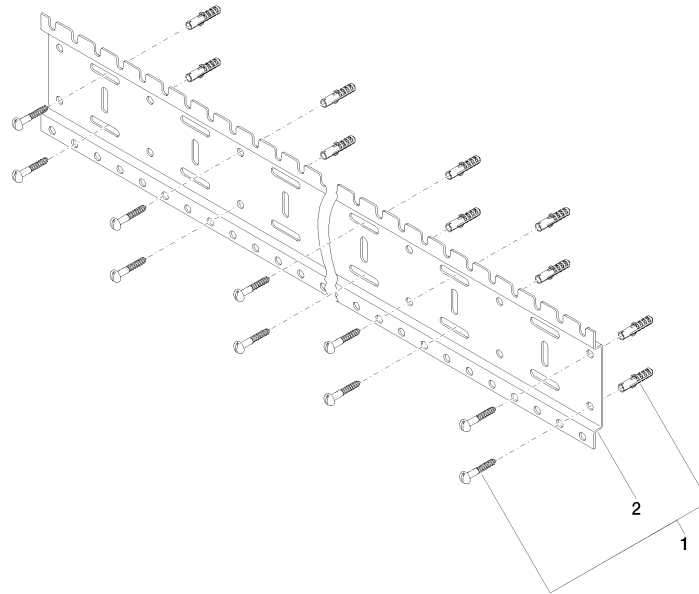

xGRID Rail de montage 990 mm -

12 320 970 90

- largeur 990 mm
- hauteur 135 mm
- saillie 12 mm
- vis de fixation avec chevilles

Des indications complémentaires sur le rail de montage xGRID vous sont fournies dans l'annexe de planification de la brochure SYMETRICS.

xGRID Rail de montage 990 mm -

12 320 970 90

mm [inches]

xGRID Rail de montage 990 mm -

12 320 970 90

Liste des pièces de rechange

N°	Article Numéro	Désignation	Fréquence de montage	Délai de livraison
1	04 30 31 024 01 90	set de fixation	6	2