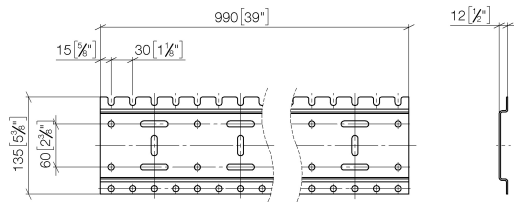

xGRID Rail de montage 990 mm -

12 320 970 90

- largeur 990 mm
- hauteur 135 mm
- saillie 12 mm
- vis de fixation avec chevilles

Des indications complémentaires sur le rail de montage xGRID vous sont fournies dans l'annexe de planification de la brochure SYMETRICS.

xGRID Rail de montage 990 mm -

12 320 970 90

mm [inches]

xGRID Rail de montage 990 mm -

12 320 970 90

Liste des pièces de rechange

N°	Article Numéro	Désignation	Fréquence de montage	Délai de livraison
1	04 30 31 024 01 90	set de fixation	6	2