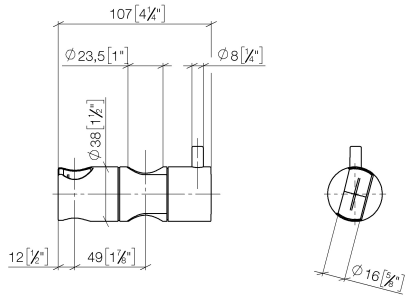

12 570 970

• pour diamètre de tube 23,5 mm

S'adapte aux gammes suivantes : IMO,  
LULU, MADISON, MEM, TARA, CL.1, LISSÉ,  
VAIA, META, CYO

	Chrome	12 570 970-00
	Platine brossé	12 570 970-06
	Platine	12 570 970-08
	Dark Chrome	12 570 970-19
	Or clair	12 570 970-26
	Or clair brossé	12 570 970-27
	Laiton brossé (Or 23cts)	12 570 970-28
	Noir mat	12 570 970-33
	Bronze brossé	12 570 970-42
	Champagne brossé (Or 22cts)	12 570 970-46
	Champagne (Or 22cts)	12 570 970-47
	Chrome brossé	12 570 970-93
	Dark Platinum brossé	12 570 970-99

12 570 970

mm [inches]

12 570 970

Les pièces pour les  
autres finitions  
peuvent être  
trouvées ici : Platine  
brossé

### Liste des pièces de rechange

N°	Article Numéro	Désignation	Fréquence de montage	Délai de livraison
1	09 12 12 217 90	douille	1	2