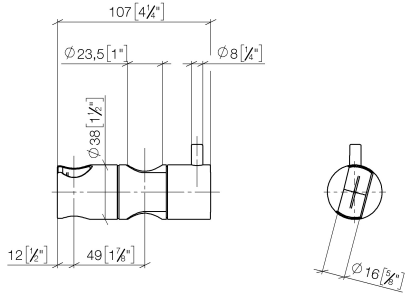

12 570 970

• pour diamètre de tube 23,5 mm

S'adapte aux gammes suivantes : IMO,  
LULU, MADISON, MEM, TARA, CL.1, LISSÉ,  
VAIA, META, CYO

	Or clair	12 570 970-26
	Chrome	12 570 970-00
	Platine brossé	12 570 970-06
	Platine	12 570 970-08
	Dark Chrome	12 570 970-19
	Or clair brossé	12 570 970-27
	Laiton brossé (Or 23cts)	12 570 970-28
	Noir mat	12 570 970-33
	Bronze brossé	12 570 970-42
	Champagne brossé (Or 22cts)	12 570 970-46
	Champagne (Or 22cts)	12 570 970-47
	Chrome brossé	12 570 970-93
	Dark Platinum brossé	12 570 970-99

12 570 970

mm [inches]

12 570 970

**Version du produit de 10/1/2023**

Les pièces pour les  
autres finitions  
peuvent être  
trouvées ici : Chrome

Coulisse - Or clair

IMO

12 570 970

## Liste des pièces de rechange

Version du produit de 10/1/2023

N°	Article Numéro	Désignation	Fréquence de montage	Délai de livraison
	09 12 12 217 90	douille	1	2