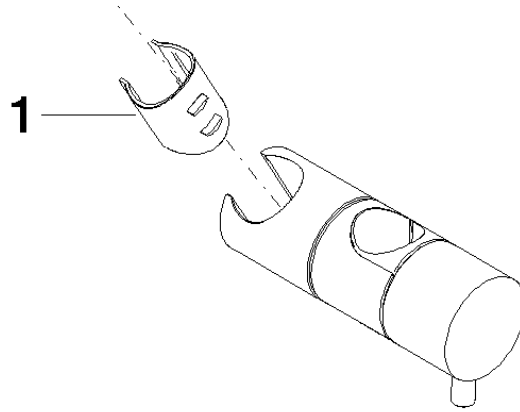

12 570 970

• pour diamètre de tube 23,5 mm

S'adapte aux gammes suivantes : IMO,
LULU, MADISON, MEM, TARA, CL.1, LISSÉ,
VAIA, META, CYO

	Or clair brossé	12 570 970-27
	Chrome	12 570 970-00
	Platine brossé	12 570 970-06
	Platine	12 570 970-08
	Dark Chrome	12 570 970-19
	Or clair	12 570 970-26
	Laiton brossé (Or 23cts)	12 570 970-28
	Noir mat	12 570 970-33
	Bronze brossé	12 570 970-42
	Champagne brossé (Or 22cts)	12 570 970-46
	Champagne (Or 22cts)	12 570 970-47
	Chrome brossé	12 570 970-93
	Dark Platinum brossé	12 570 970-99

12 570 970

mm [inches]

12 570 970

Version du produit de 10/1/2023

Les pièces pour les
autres finitions
peuvent être
trouvées ici : Chrome

Coulisse - Or clair brossé

IMO

12 570 970