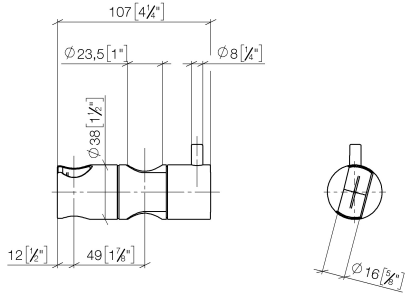

12 570 970

• pour diamètre de tube 23,5 mm

S'adapte aux gammes suivantes : IMO,
LULU, MADISON, MEM, TARA, CL.1, LISSÉ,
VAIA, META, CYO

	Or clair brossé	12 570 970-27
	Chrome	12 570 970-00
	Platine brossé	12 570 970-06
	Platine	12 570 970-08
	Dark Chrome	12 570 970-19
	Or clair	12 570 970-26
	Laiton brossé (Or 23cts)	12 570 970-28
	Noir mat	12 570 970-33
	Bronze brossé	12 570 970-42
	Champagne brossé (Or 22cts)	12 570 970-46
	Champagne (Or 22cts)	12 570 970-47
	Chrome brossé	12 570 970-93
	Dark Platinum brossé	12 570 970-99

12 570 970

mm [inches]

12 570 970

Version du produit de 10/1/2023

Les pièces pour les
autres finitions
peuvent être
trouvées ici : Chrome

Coulisse - Or clair brossé

IMO

12 570 970

Liste des pièces de rechange

Version du produit de 10/1/2023

N°	Article Numéro	Désignation	Fréquence de montage	Délai de livraison
	09 12 12 217 90	douille	1	2