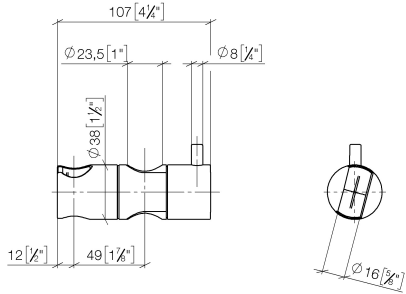

12 570 970

• pour diamètre de tube 23,5 mm

S'adapte aux gammes suivantes : IMO,  
LULU, MADISON, MEM, TARA, CL.1, LISSÉ,  
VAIA, META, CYO

	Dark Platinum brossé	12 570 970-99
	Chrome	12 570 970-00
	Platine brossé	12 570 970-06
	Platine	12 570 970-08
	Dark Chrome	12 570 970-19
	Or clair	12 570 970-26
	Or clair brossé	12 570 970-27
	Laiton brossé (Or 23cts)	12 570 970-28
	Noir mat	12 570 970-33
	Bronze brossé	12 570 970-42
	Champagne brossé (Or 22cts)	12 570 970-46
	Champagne (Or 22cts)	12 570 970-47
	Chrome brossé	12 570 970-93

12 570 970

mm [inches]

12 570 970

**Version du produit de 10/1/2023**

Les pièces pour les  
autres finitions  
peuvent être  
trouvées ici : Chrome