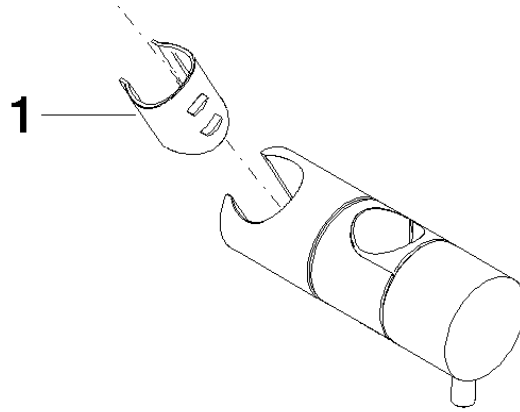

12 570 970

• pour diamètre de tube 23,5 mm

S'adapte aux gammes suivantes : IMO,  
LULU, MADISON, MEM, TARA, CL.1, LISSÉ,  
VAIA, META, CYO

	Dark Platinum brossé	12 570 970-99
	Chrome	12 570 970-00
	Platine brossé	12 570 970-06
	Platine	12 570 970-08
	Dark Chrome	12 570 970-19
	Or clair	12 570 970-26
	Or clair brossé	12 570 970-27
	Laiton brossé (Or 23cts)	12 570 970-28
	Noir mat	12 570 970-33
	Bronze brossé	12 570 970-42
	Champagne brossé (Or 22cts)	12 570 970-46
	Champagne (Or 22cts)	12 570 970-47
	Chrome brossé	12 570 970-93

12 570 970

mm [inches]

12 570 970

**Version du produit de 10/1/2023**

Les pièces pour les  
autres finitions  
peuvent être  
trouvées ici : Chrome

## Coulisse - Dark Platinum brossé

IMO

12 570 970