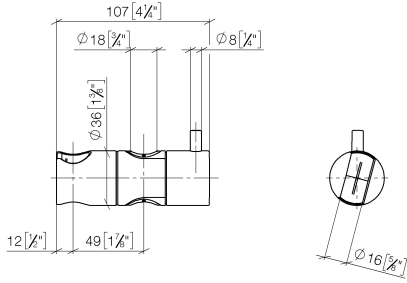

12 580 970

● pour diamètre de tube 18 mm

S'adapte aux gammes suivantes : IMO,
LULU, MADISON, MEM, TARA, CL.1, LISSÉ,
VAIA, META, CYO

	Noir mat	12 580 970-33
	Chrome	12 580 970-00
	Platine brossé	12 580 970-06
	Platine	12 580 970-08
	Laiton (Or 23cts)	12 580 970-09
	Dark Chrome	12 580 970-19
	Or clair	12 580 970-26
	Or clair brossé	12 580 970-27
	Laiton brossé (Or 23cts)	12 580 970-28
	Bronze brossé	12 580 970-42
	Champagne brossé (Or 22cts)	12 580 970-46
	Champagne (Or 22cts)	12 580 970-47
	Chrome brossé	12 580 970-93
	Dark Platinum brossé	12 580 970-99

12 580 970

mm [inches]

12 580 970

Version du produit de 10/1/2023

Les pièces pour les
autres finitions
peuvent être
trouvées ici : Chrome

Coulisse - Noir mat

IMO

12 580 970

Liste des pièces de rechange

Version du produit de 10/1/2023

N°	Article Numéro	Désignation	Fréquence de montage	Délai de livraison
	09 12 12 217 90	douille	2	2