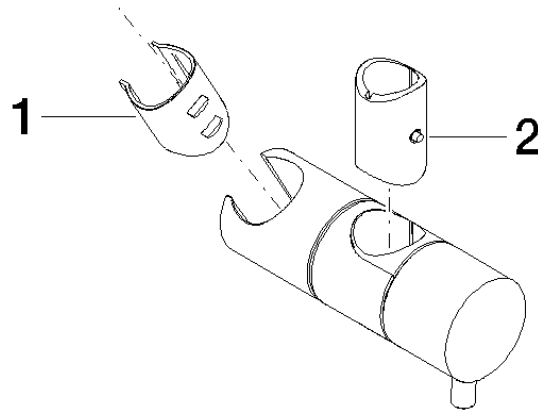

12 580 970

● pour diamètre de tube 18 mm

S'adapte aux gammes suivantes : IMO,
LULU, MADISON, MEM, TARA, CL.1, LISSÉ,
VAIA, META, CYO

	Noir mat	12 580 970-33
	Chrome	12 580 970-00
	Platine brossé	12 580 970-06
	Platine	12 580 970-08
	Laiton (Or 23cts)	12 580 970-09
	Dark Chrome	12 580 970-19
	Or clair	12 580 970-26
	Or clair brossé	12 580 970-27
	Laiton brossé (Or 23cts)	12 580 970-28
	Bronze brossé	12 580 970-42
	Champagne brossé (Or 22cts)	12 580 970-46
	Champagne (Or 22cts)	12 580 970-47
	Chrome brossé	12 580 970-93
	Dark Platinum brossé	12 580 970-99

12 580 970

mm [inches]

12 580 970

Version du produit de 10/1/2023

Les pièces pour les
autres finitions
peuvent être
trouvées ici : Chrome

Coulisse - Noir mat

IMO

12 580 970

Liste des pièces de rechange

Version du produit de 10/1/2023

N°	Article Numéro	Désignation	Fréquence de montage	Délai de livraison
	09 12 12 217 90	douille	2	2