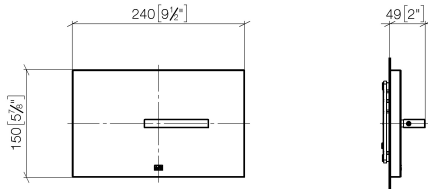

**Plaque de recouvrement pour réservoir de chasse d'eau à encastrer de la société TeCe - Platine brossé**

12 660 979 Version du produit de 5/27/2021

- plaque de recouvrement 150 x 240 x 15 mm
- poignée de toilette à commande rotative, technique double chasse (rinçage complet ou partiel)

## Plaque de recouvrement pour réservoir de chasse d'eau à encastrer de la société TeCe - Platine brossé

---

12 660 979 Version du produit de 5/27/2021  
mm [inches]

**Plaque de recouvrement pour réservoir de chasse d'eau à encastrer de la société TeCe - Platine brossé**