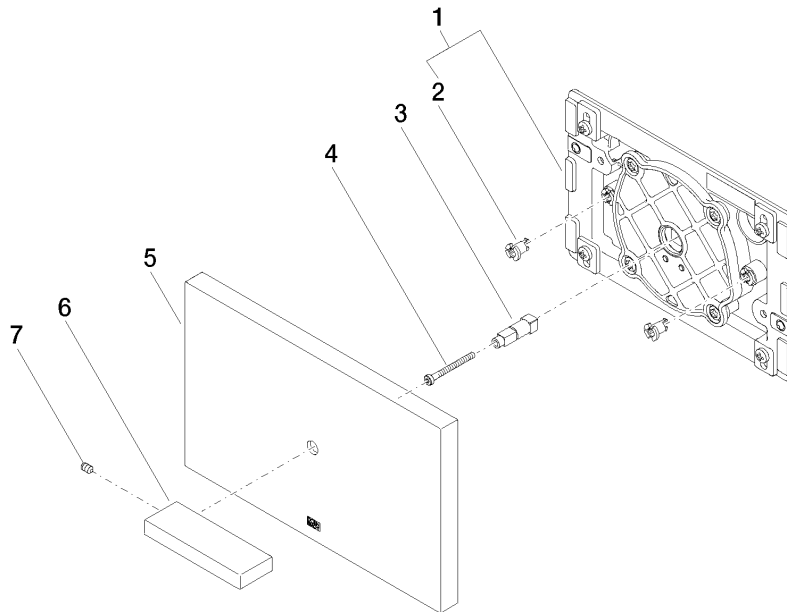

Plaque de recouvrement pour réservoir de chasse d'eau à encastrer de la société TeCe - Platine brossé

12 660 979 Version du produit de 5/27/2021

Les pièces pour les autres finitions peuvent être trouvées ici : Chrome

Liste des pièces de rechange

N°	Article Numéro	Désignation	Fréquence de montage	Délai de livraison
1	04 28 01 053 00 90	plaque	1	2
2	90 18 40 295 00 90	douille	1	2
3	09 18 20 038 90	prise	1	2
4	09 30 30 086 90	vis	1	2
5	09 11 01 179-06	recouvrement	1	-
La pièce de rechange ne peut plus être commandée, veuillez commander l'article de remplacement				
6	09 20 97 057-06	poignée	1	10
7	09 31 11 058 90	tige	1	2