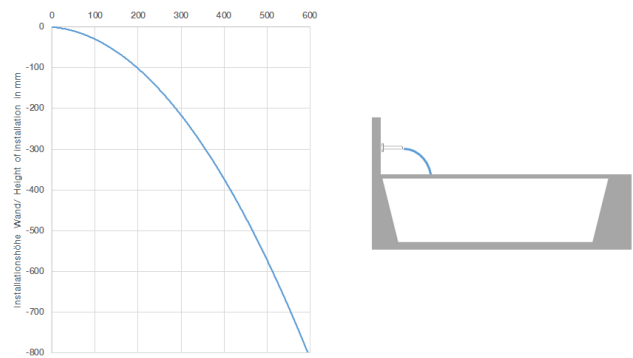

WATER SHEET bec déverseur pour montage mural - Champagne brossé (Or 22cts)

IMO

13 415 979

- saillie 150 mm
- CASCADE, débit max. 26,5 l/min (à 3 bar)
- plaque de recouvrement 240 x 60 mm
- raccord 1/2"
- montage de la fiche

13 415 979
mm [inches]

Diagramme de débit

Diagramme de portée du jet

Codes & Standards

Scottish Water
Byelaws

UK Water Supply
Regulations

WATER SHEET bec déverseur pour montage mural - Champagne brossé (Or
22cts)