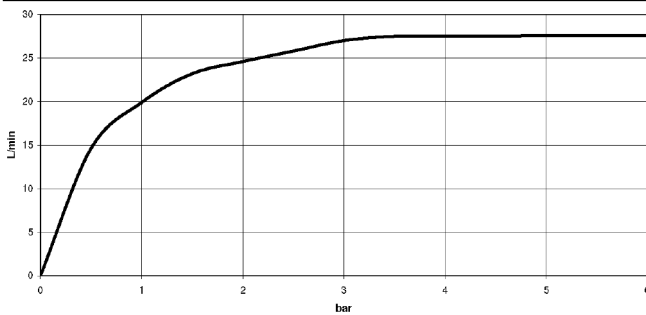

WATER SHEET bec déverseur pour montage mural - Champagne brossé (Or 22cts)

IMO

13 415 979

- saillie 150 mm
- CASCADE, débit max. 26,5 l/min (à 3 bar)
- plaque de recouvrement 240 x 60 mm
- raccord 1/2"
- montage de la fiche

13 415 979
mm [inches]

Diagramme de débit

Diagramme de portée du jet

Codes & Standards

Scottish Water
Byelaws

UK Water Supply
Regulations

WATER SHEET bec déverseur pour montage mural - Champagne brossé (Or
22cts)