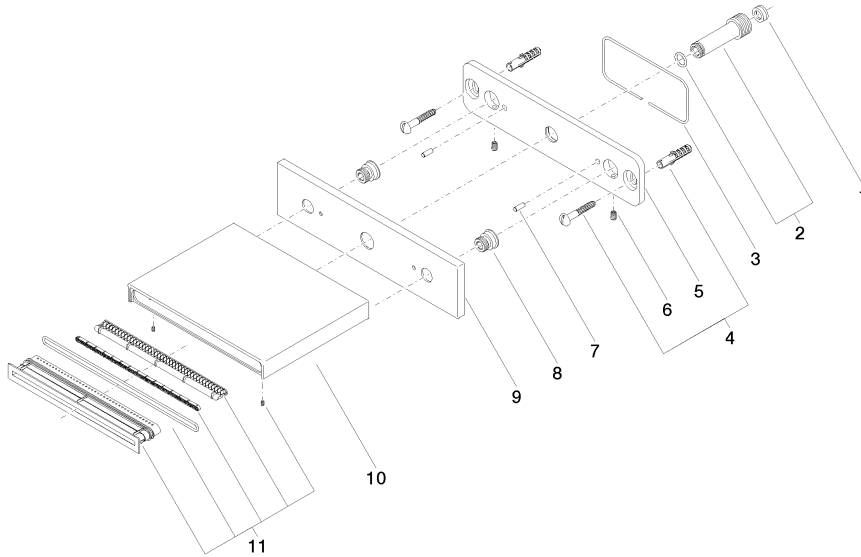

13 415 979

Version du produit de 10/1/2023