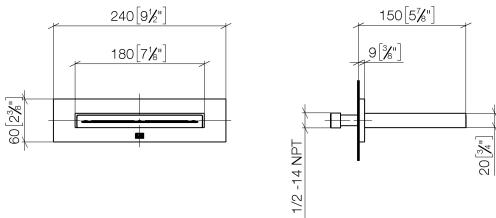

WATER SHEET bec déverseur pour montage mural - Champagne brossé (Or 22cts)

IMO

13 415 979

- saillie 150 mm
- CASCADE, débit max. 26,5 l/min (à 3 bar)
- plaque de recouvrement 240 x 60 mm
- raccord 1/2"
- montage de la fiche

13 415 979
mm [inches]

Diagramme de débit

Diagramme de portée du jet

Codes & Standards

Scottish Water
Byelaws

UK Water Supply
Regulations

WATER SHEET bec déverseur pour montage mural - Champagne brossé (Or
22cts)