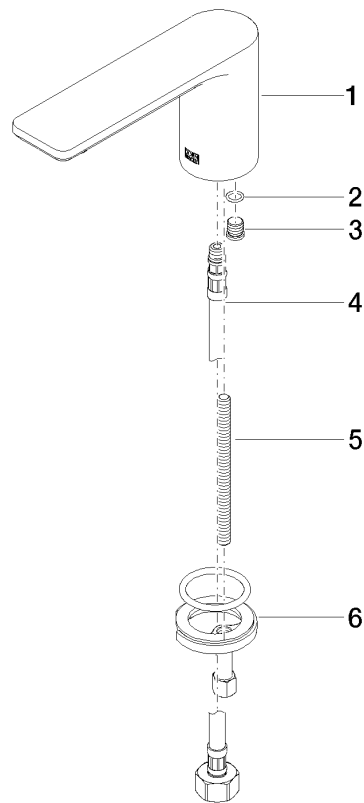

LISSÉ Bec déverseur pour lavabo, montage sur gorge sans garniture  
d'écoulement - Chrome

LISSÉ

13 700 845

- saillie 130 mm
- bec déverseur fixe
- jet circulaire enrichi en air
- hauteur de robinetterie 95 mm
- hauteur jusqu'au mousseur 75 mm
- diamètre de percement 35 mm
- raccord 1/2"
- débit maxi. 5,7 l/min
- sans plomb
- Ce produit contribue au respect des exigences des systèmes d'évaluation des bâtiments écologiques, par exemple LEED®, BREEAM®, DGNB

**LISSÉ** Bec déverseur pour lavabo, montage sur gorge sans garniture d'écoulement - Chrome

LISSÉ

13 700 845  
mm [inches]

**Diagramme de débit**

**Codes & Standards**

ASME A112.18.1	cUPC	DIN 4109	ISO 3822
NSF372	NSF61	Scottish Water Byelaws	UK Water Supply Regulations

**Ü-Zeichen**

LISSÉ Bec déverseur pour lavabo, montage sur gorge sans garniture  
d'écoulement - Chrome

---

LISSÉ

13 700 845

Certificats

---

WRAS\_1909

IAPMO\_4976

IAPMO\_N-4

LGA\_29

IAPMO\_6

13 700 845

Version du produit de 3/13/2017

LISSÉ Bec déverseur pour lavabo, montage sur gorge sans garniture  
d'écoulement - Chrome

LISSÉ