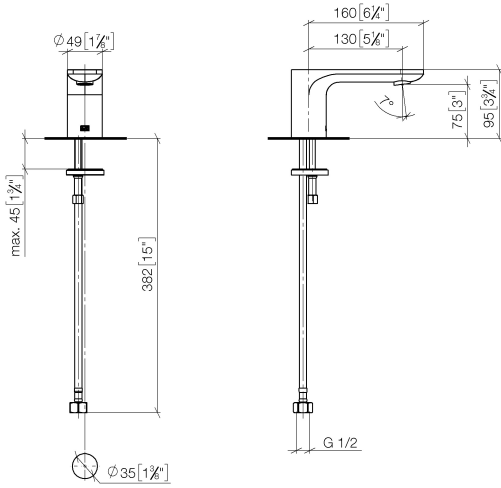

LISSÉ Bec déverseur pour lavabo, montage sur gorge sans garniture  
d'écoulement - Chrome

LISSÉ

13 700 845

- saillie 130 mm
- bec déverseur fixe
- jet circulaire enrichi en air
- hauteur de robinetterie 95 mm
- hauteur jusqu'au mousseur 75 mm
- diamètre de percement 35 mm
- raccord 1/2"
- débit maxi. 5,7 l/min
- sans plomb
- Ce produit contribue au respect des exigences des systèmes d'évaluation des bâtiments écologiques, par exemple LEED®, BREEAM®, DGNB

**LISSÉ** Bec déverseur pour lavabo, montage sur gorge sans garniture d'écoulement - Chrome

LISSÉ

13 700 845  
mm [inches]

**Diagramme de débit**

**Codes & Standards**

ASME A112.18.1	cUPC	DIN 4109	ISO 3822
NSF372	NSF61	Scottish Water Byelaws	UK Water Supply Regulations

**Ü-Zeichen**

LISSÉ Bec déverseur pour lavabo, montage sur gorge sans garniture  
d'écoulement - Chrome

---

LISSÉ

13 700 845

Certificats

---

WRAS\_1909

IAPMO\_4976

IAPMO\_N-4

LGA\_29

IAPMO\_6

13 700 845

Version du produit de 3/13/2017

LISSÉ Bec déverseur pour lavabo, montage sur gorge sans garniture  
d'écoulement - Chrome

LISSÉ