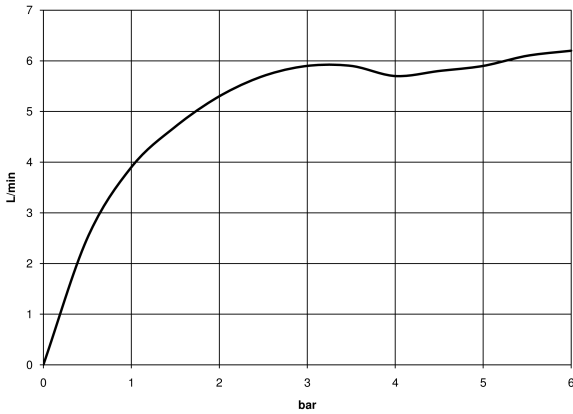

LISSÉ Bec déverseur pour lavabo, montage sur gorge sans garniture
d'écoulement - Dark Chrome

LISSÉ

13 700 845

- saillie 130 mm
- bec déverseur fixe
- jet circulaire enrichi en air
- hauteur de robinetterie 95 mm
- hauteur jusqu'au mousseur 75 mm
- diamètre de percement 35 mm
- raccord 1/2"
- débit maxi. 5,7 l/min
- sans plomb
- Ce produit contribue au respect des exigences des systèmes d'évaluation des bâtiments écologiques, par exemple LEED®, BREEAM®, DGNB

LISSÉ Bec déverseur pour lavabo, montage sur gorge sans garniture d'écoulement - Dark Chrome

LISSÉ

13 700 845
mm [inches]

Diagramme de débit

Codes & Standards

DIN 4109

ISO 3822

NSF372