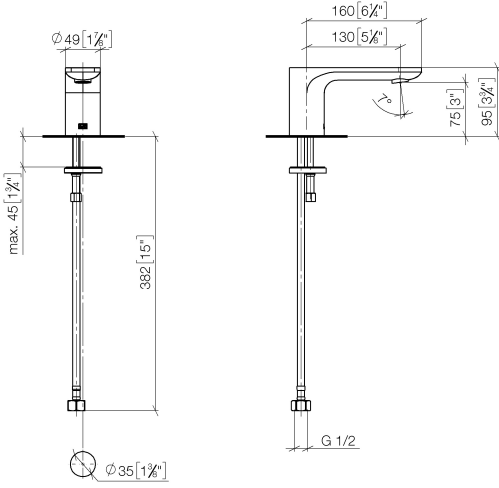

LISSÉ Bec déverseur pour lavabo, montage sur gorge sans garniture
d'écoulement - Dark Chrome

LISSÉ

13 700 845

- saillie 130 mm
- bec déverseur fixe
- jet circulaire enrichi en air
- hauteur de robinetterie 95 mm
- hauteur jusqu'au mousseur 75 mm
- diamètre de percement 35 mm
- raccord 1/2"
- débit maxi. 5,7 l/min
- sans plomb
- Ce produit contribue au respect des exigences des systèmes d'évaluation des bâtiments écologiques, par exemple LEED®, BREEAM®, DGNB

LISSÉ Bec déverseur pour lavabo, montage sur gorge sans garniture d'écoulement - Dark Chrome

LISSÉ

13 700 845
mm [inches]

Diagramme de débit

Codes & Standards

DIN 4109

ISO 3822

NSF372

NSF61

Ü-Zeichen

LISSÉ Bec déverseur pour lavabo, montage sur gorge sans garniture
d'écoulement - Dark Chrome

LISSÉ

13 700 845

Certificats

IAPMO_N-4

LGA_29

LISSÉ Bec déverseur pour lavabo, montage sur gorge sans garniture
d'écoulement - Dark Chrome

LISSÉ

13 700 845

Liste des pièces de rechange

Version du produit de 3/13/2017

N°	Article Numéro	Désignation	Fréquence de montage	Délai de livraison
	90 11 84 015 00-19	bec déverseur	6	20