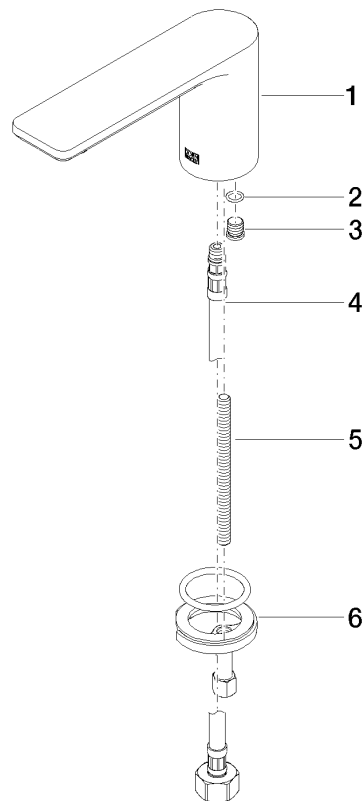

LISSÉ Bec déverseur pour lavabo, montage sur gorge sans garniture
d'écoulement - Dark Chrome

LISSÉ

13 700 845

- saillie 130 mm
- bec déverseur fixe
- jet circulaire enrichi en air
- hauteur de robinetterie 95 mm
- hauteur jusqu'au mousseur 75 mm
- diamètre de percement 35 mm
- raccord 1/2"
- débit maxi. 5,7 l/min
- sans plomb
- Ce produit contribue au respect des exigences des systèmes d'évaluation des bâtiments écologiques, par exemple LEED®, BREEAM®, DGNB

LISSÉ Bec déverseur pour lavabo, montage sur gorge sans garniture d'écoulement - Dark Chrome

LISSÉ

13 700 845
mm [inches]

Diagramme de débit

Codes & Standards

DIN 4109

ISO 3822

NSF372

IAPMO_6

LISSÉ Bec déverseur pour lavabo, montage sur gorge sans garniture
d'écoulement - Dark Chrome

LISSÉ

13 700 845

Version du produit de 3/13/2017

Les pièces pour les
autres finitions
peuvent être
trouvées ici : [Chrome](#)

LISSÉ Bec déverseur pour lavabo, montage sur gorge sans garniture
d'écoulement - Dark Chrome

LISSÉ

13 700 845

Liste des pièces de rechange

Version du produit de 3/13/2017

N°	Article Numéro	Désignation	Fréquence de montage	Délai de livraison
	90 11 84 015 00-19	bec déverseur	6	20