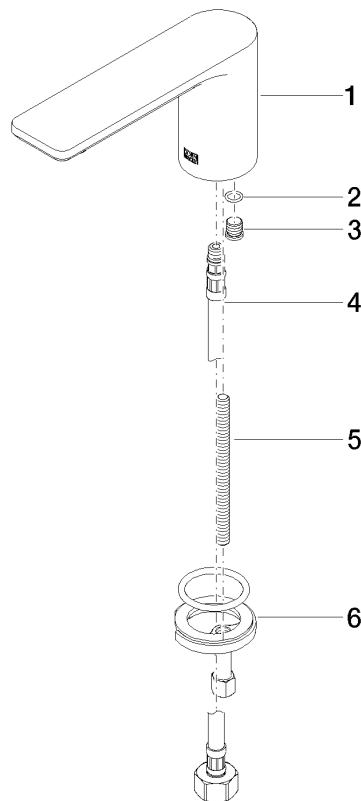

LISSÉ Bec déverseur pour lavabo, montage sur gorge sans garniture  
d'écoulement - Noir mat

LISSÉ

13 700 845

- saillie 130 mm
- bec déverseur fixe
- jet circulaire enrichi en air
- hauteur de robinetterie 95 mm
- hauteur jusqu'au mousseur 75 mm
- diamètre de percement 35 mm
- raccord 1/2"
- débit maxi. 5,7 l/min
- sans plomb
- Ce produit contribue au respect des exigences des systèmes d'évaluation des bâtiments écologiques, par exemple LEED®, BREEAM®, DGNB

**LISSÉ** Bec déverseur pour lavabo, montage sur gorge sans garniture d'écoulement - Noir mat

LISSÉ

13 700 845  
mm [inches]

**Diagramme de débit**

**Codes & Standards**

DIN 4109

ISO 3822

NSF372

NSF61

**Ü-Zeichen**

LISSÉ Bec déverseur pour lavabo, montage sur gorge sans garniture  
d'écoulement - Noir mat

---

LISSÉ

13 700 845

Certificats

---

IAPMO\_N-4

LGA\_29

IAPMO\_6

13 700 845

**Version du produit de 3/13/2017**

Les pièces pour les  
autres finitions  
peuvent être  
trouvées ici : [Chrome](#)

LISSÉ Bec déverseur pour lavabo, montage sur gorge sans garniture  
d'écoulement - Noir mat