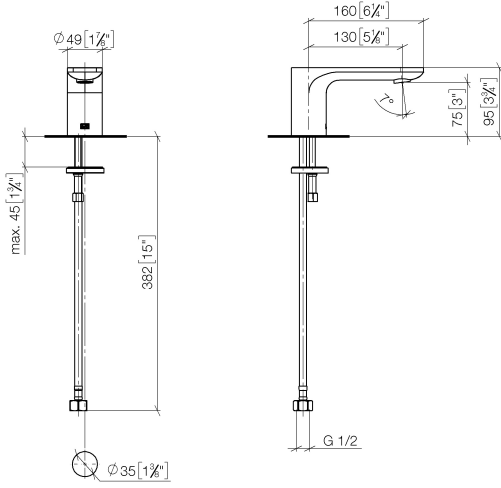

LISSÉ Bec déverseur pour lavabo, montage sur gorge sans garniture  
d'écoulement - Noir mat

LISSÉ

13 700 845

- saillie 130 mm
- bec déverseur fixe
- jet circulaire enrichi en air
- hauteur de robinetterie 95 mm
- hauteur jusqu'au mousseur 75 mm
- diamètre de percement 35 mm
- raccord 1/2"
- débit maxi. 5,7 l/min
- sans plomb
- Ce produit contribue au respect des exigences des systèmes d'évaluation des bâtiments écologiques, par exemple LEED®, BREEAM®, DGNB

**LISSÉ** Bec déverseur pour lavabo, montage sur gorge sans garniture d'écoulement - Noir mat

LISSÉ

13 700 845  
mm [inches]

**Diagramme de débit**

**Codes & Standards**

DIN 4109

ISO 3822

NSF372

NSF61

**Ü-Zeichen**

LISSÉ Bec déverseur pour lavabo, montage sur gorge sans garniture  
d'écoulement - Noir mat

---

LISSÉ

13 700 845

Certificats

---

IAPMO\_N-4

LGA\_29

IAPMO\_6

13 700 845

**Version du produit de 3/13/2017**

Les pièces pour les  
autres finitions  
peuvent être  
trouvées ici : [Chrome](#)

LISSÉ Bec déverseur pour lavabo, montage sur gorge sans garniture  
d'écoulement - Noir mat