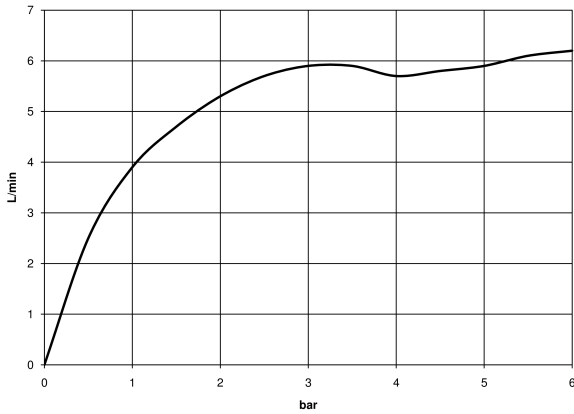

Diagramme de débit

Codes & Standards

DIN 4109

ISO 3822

NSF372

NSF61

Ü-Zeichen