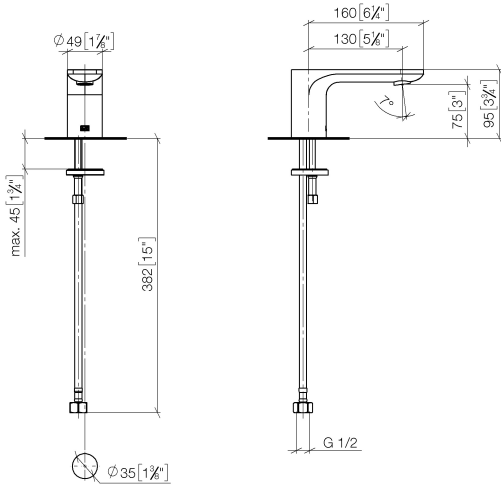

LISSÉ Bec déverseur pour lavabo, montage sur gorge sans garniture d'écoulement - Chrome brossé

LISSÉ

13 700 845

- saillie 130 mm
- bec déverseur fixe
- jet circulaire enrichi en air
- hauteur de robinetterie 95 mm
- hauteur jusqu'au mousseur 75 mm
- diamètre de percement 35 mm
- raccord 1/2"
- débit maxi. 5,7 l/min
- sans plomb
- Ce produit contribue au respect des exigences des systèmes d'évaluation des bâtiments écologiques, par exemple LEED®, BREEAM®, DGNB

LISSÉ Bec déverseur pour lavabo, montage sur gorge sans garniture d'écoulement - Chrome brossé

LISSÉ

13 700 845
mm [inches]

Diagramme de débit

Codes & Standards

ASME A112.18.1

cUPC

DIN 4109

ISO 3822

NSF372

NSF61

Scottish Water
Byelaws

UK Water Supply
Regulations

Ü-Zeichen

LISSÉ Bec déverseur pour lavabo, montage sur gorge sans garniture
d'écoulement - Chrome brossé

LISSÉ

LISSÉ

13 700 845

Version du produit de 3/13/2017

Les pièces pour les
autres finitions
peuvent être
trouvées ici : Chrome

LISSÉ Bec déverseur pour lavabo, montage sur gorge sans garniture
d'écoulement - Chrome brossé