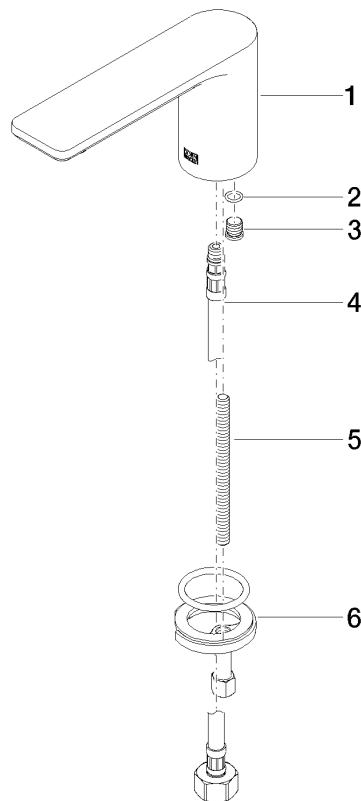

LISSÉ Bec déverseur pour lavabo, montage sur gorge sans garniture d'écoulement - Chrome brossé

LISSÉ

13 700 845

- saillie 130 mm
- bec déverseur fixe
- jet circulaire enrichi en air
- hauteur de robinetterie 95 mm
- hauteur jusqu'au mousseur 75 mm
- diamètre de percement 35 mm
- raccord 1/2"
- débit maxi. 5,7 l/min
- sans plomb
- Ce produit contribue au respect des exigences des systèmes d'évaluation des bâtiments écologiques, par exemple LEED®, BREEAM®, DGNB

LISSÉ Bec déverseur pour lavabo, montage sur gorge sans garniture d'écoulement - Chrome brossé

LISSÉ

13 700 845
mm [inches]

Diagramme de débit

Codes & Standards

ASME A112.18.1

cUPC

DIN 4109

ISO 3822

NSF372

NSF61

Scottish Water
Byelaws

UK Water Supply
Regulations

Ü-Zeichen

LISSÉ Bec déverseur pour lavabo, montage sur gorge sans garniture
d'écoulement - Chrome brossé

LISSÉ

LISSÉ

13 700 845

Version du produit de 3/13/2017

Les pièces pour les
autres finitions
peuvent être
trouvées ici : Chrome

LISSÉ Bec déverseur pour lavabo, montage sur gorge sans garniture
d'écoulement - Chrome brossé