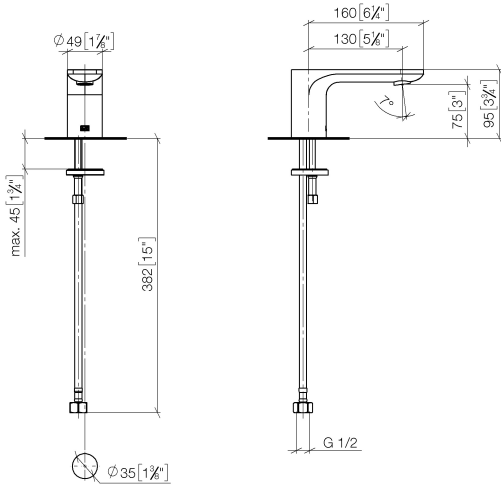

LISSÉ Bec déverseur pour lavabo, montage sur gorge sans garniture
d'écoulement - Dark Platinum brossé

LISSÉ

13 700 845

- saillie 130 mm
- bec déverseur fixe
- jet circulaire enrichi en air
- hauteur de robinetterie 95 mm
- hauteur jusqu'au mousseur 75 mm
- diamètre de percement 35 mm
- raccord 1/2"
- débit maxi. 5,7 l/min
- sans plomb
- Ce produit contribue au respect des exigences des systèmes d'évaluation des bâtiments écologiques, par exemple LEED®, BREEAM®, DGNB

LISSÉ Bec déverseur pour lavabo, montage sur gorge sans garniture d'écoulement - Dark Platinum brossé

LISSÉ

13 700 845
mm [inches]

Diagramme de débit

Codes & Standards

DIN 4109

ISO 3822

NSF372

NSF61

Ü-Zeichen

LISSÉ Bec déverseur pour lavabo, montage sur gorge sans garniture
d'écoulement - Dark Platinum brossé

LISSÉ

13 700 845

Certificats

IAPMO_N-4

LGA_29

LISSÉ Bec déverseur pour lavabo, montage sur gorge sans garniture
d'écoulement - Dark Platinum brossé

LISSÉ

13 700 845

Liste des pièces de rechange

Version du produit de 3/13/2017

N°	Article Numéro	Désignation	Fréquence de montage	Délai de livraison
	90 11 84 015 00-99	bec déverseur	6	30