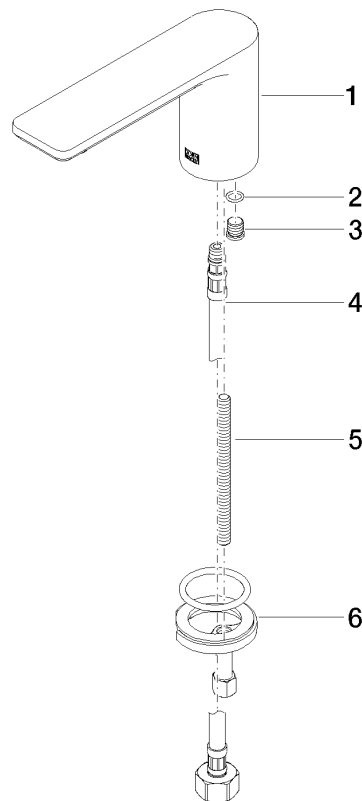

LISSÉ Bec déverseur pour lavabo, montage sur gorge sans garniture
d'écoulement - Dark Platinum brossé

LISSÉ

13 700 845

- saillie 130 mm
- bec déverseur fixe
- jet circulaire enrichi en air
- hauteur de robinetterie 95 mm
- hauteur jusqu'au mousseur 75 mm
- diamètre de percement 35 mm
- raccord 1/2"
- débit maxi. 5,7 l/min
- sans plomb
- Ce produit contribue au respect des exigences des systèmes d'évaluation des bâtiments écologiques, par exemple LEED®, BREEAM®, DGNB

LISSÉ Bec déverseur pour lavabo, montage sur gorge sans garniture d'écoulement - Dark Platinum brossé

LISSÉ

13 700 845
mm [inches]

Diagramme de débit

Codes & Standards

DIN 4109

ISO 3822

NSF372

IAPMO_6

LISSÉ Bec déverseur pour lavabo, montage sur gorge sans garniture
d'écoulement - Dark Platinum brossé

LISSÉ

13 700 845

Version du produit de 3/13/2017

Les pièces pour les
autres finitions
peuvent être
trouvées ici : [Chrome](#)

LISSÉ Bec déverseur pour lavabo, montage sur gorge sans garniture
d'écoulement - Dark Platinum brossé

LISSÉ

13 700 845

Liste des pièces de rechange

Version du produit de 3/13/2017

N°	Article Numéro	Désignation	Fréquence de montage	Délai de livraison
	90 11 84 015 00-99	bec déverseur	6	30