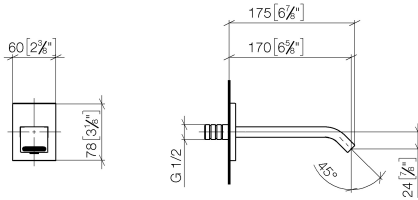

**IMO Bec déverseur pour lavabo, montage mural sans garniture d'écoulement -
Chrome brossé**

IMO

13 800 670

- saillie 170 mm
- bec déverseur fixe
- jet rectangulaire enrichi en air
- diamètre de percement 40 mm
- rosace 60 x 60 mm
- raccord 1/2"
- débit maxi. 5,7 l/min
- sans plomb
- Ce produit contribue au respect des exigences des systèmes d'évaluation des bâtiments écologiques, par exemple LEED®, BREEAM®, DGNB

IMO

13 800 670
mm [inches]

Diagramme de débit

Codes & Standards

DIN 4109

ISO 3822

Scottish Water
Byelaws

UK Water Supply
Regulations