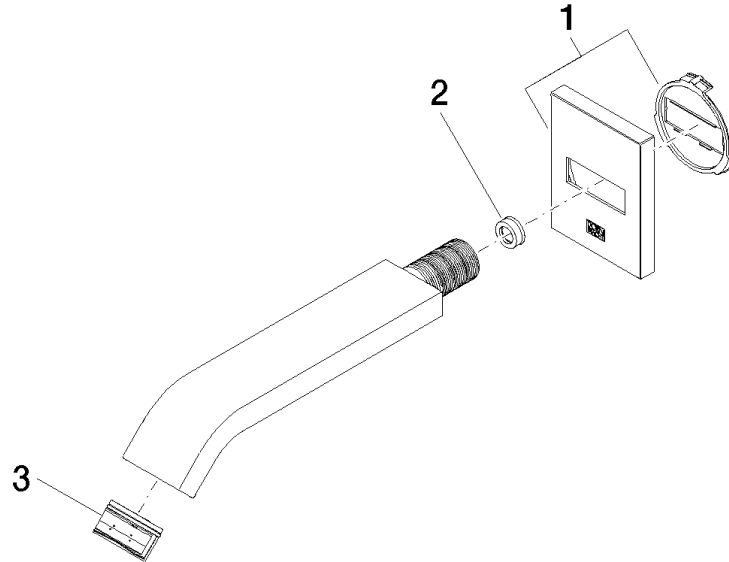

**IMO Bec déverseur pour lavabo, montage mural sans garniture d'écoulement -
Chrome brossé**

IMO

13 800 670

- saillie 170 mm
- bec déverseur fixe
- jet rectangulaire enrichi en air
- diamètre de percement 40 mm
- rosace 60 x 60 mm
- raccord 1/2"
- débit maxi. 5,7 l/min
- sans plomb
- Ce produit contribue au respect des exigences des systèmes d'évaluation des bâtiments écologiques, par exemple LEED®, BREEAM®, DGNB

IMO

13 800 670
mm [inches]

Diagramme de débit

Codes & Standards

DIN 4109

ISO 3822

Scottish Water
Byelaws

UK Water Supply
Regulations

Ü-Zeichen

IMO Bec déverseur pour lavabo, montage mural sans garniture d'écoulement -
Chrome brossé

IMO

13 800 670

Certificats

WRAS_2005

LGA_29

13 800 670

Version du produit de 3/13/2017

Les pièces pour les
autres finitions
peuvent être
trouvées ici : Chrome

IMO Bec déverseur pour lavabo, montage mural sans garniture d'écoulement -
Chrome brossé

IMO

13 800 670