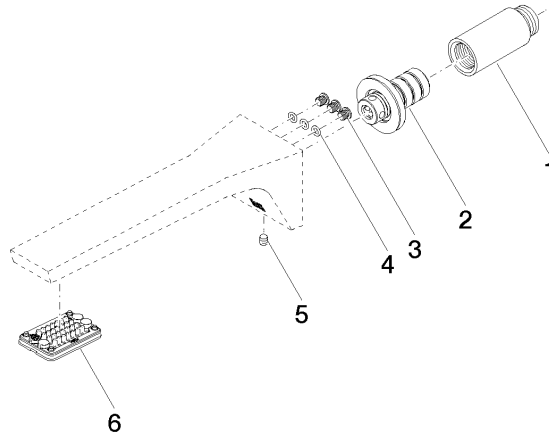

**CL.1 Bec déverseur pour lavabo, montage mural sans garniture d'écoulement -
Dark Chrome**

CL.1

13 800 705

- saillie 200 mm
- bec déverseur fixe
- forme de jet rectangulaire avec 40 jets individuels
- diamètre de percement 37 mm
- sans plomb
- raccord 1/2"
- montage de la fiche
- débit maxi. 4,5 l/min
- Ce produit contribue au respect des exigences des systèmes d'évaluation des bâtiments écologiques, par exemple LEED®, BREEAM®, DGNB

CL.1

13 800 705
mm [inches]

Diagramme de débit

Codes & Standards

NSF372

NSF61

CL.1 Bec déverseur pour lavabo, montage mural sans garniture d'écoulement -
Dark Chrome

CL.1

13 800 705

Certificats

IAPMO_N-4

IAPMO_6

13 800 705

Version du produit de 3/9/2015

Les pièces pour les
autres finitions
peuvent être
trouvées ici : [Chrome](#)

CL.1 Bec déverseur pour lavabo, montage mural sans garniture d'écoulement -
Dark Chrome