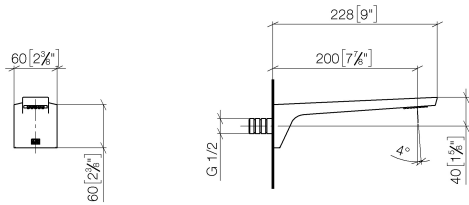

**CL.1 Bec déverseur pour lavabo, montage mural sans garniture d'écoulement -
Dark Chrome**

CL.1

13 800 705

- saillie 200 mm
- bec déverseur fixe
- forme de jet rectangulaire avec 40 jets individuels
- diamètre de percement 37 mm
- sans plomb
- raccord 1/2"
- montage de la fiche
- débit maxi. 4,5 l/min
- Ce produit contribue au respect des exigences des systèmes d'évaluation des bâtiments écologiques, par exemple LEED®, BREEAM®, DGNB

CL.1

13 800 705
mm [inches]

Diagramme de débit

Codes & Standards

NSF372

NSF61

CL.1 Bec déverseur pour lavabo, montage mural sans garniture d'écoulement -
Dark Chrome

CL.1