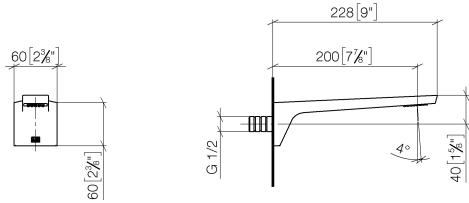

**CL.1 Bec déverseur pour lavabo, montage mural sans garniture d'écoulement -  
Champagne (Or 22cts)**

CL.1

13 800 705

- saillie 200 mm
- bec déverseur fixe
- forme de jet rectangulaire avec 40 jets individuels
- diamètre de percement 37 mm
- sans plomb
- raccord 1/2"
- montage de la fiche
- débit maxi. 4,5 l/min
- Ce produit contribue au respect des exigences des systèmes d'évaluation des bâtiments écologiques, par exemple LEED®, BREEAM®, DGNB

	Champagne (Or 22cts)	13 800 705-47
	Chrome	13 800 705-00
	Platine brossé	13 800 705-06
	Dark Chrome	13 800 705-19
	Champagne brossé (Or 22cts)	13 800 705-46
	Dark Platinum brossé	13 800 705-99

**CL.1 Bec déverseur pour lavabo, montage mural sans garniture d'écoulement -  
Champagne (Or 22cts)**

CL.1

13 800 705  
mm [inches]

**Diagramme de débit**

**Codes & Standards**

EPA WaterSense      NSF372      NSF61      WaterSense

CL.1 Bec déverseur pour lavabo, montage mural sans garniture d'écoulement -  
Champagne (Or 22cts)