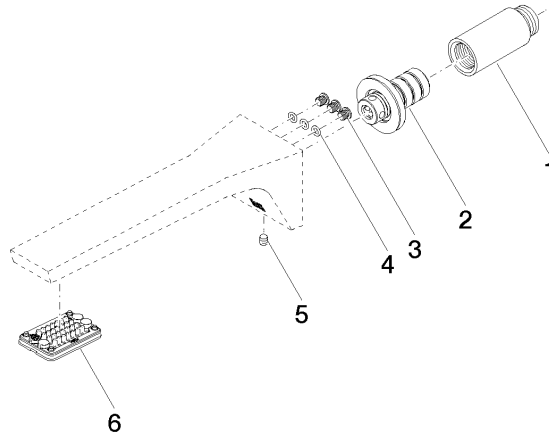

**CL.1 Bec déverseur pour lavabo, montage mural sans garniture d'écoulement -  
Champagne (Or 22cts)**

CL.1

13 800 705

- saillie 200 mm
- bec déverseur fixe
- forme de jet rectangulaire avec 40 jets individuels
- diamètre de percement 37 mm
- sans plomb
- raccord 1/2"
- montage de la fiche
- débit maxi. 4,5 l/min
- Ce produit contribue au respect des exigences des systèmes d'évaluation des bâtiments écologiques, par exemple LEED®, BREEAM®, DGNB

CL.1

13 800 705  
mm [inches]

**Diagramme de débit**

**Codes & Standards**

EPA WaterSense      NSF372      NSF61      WaterSense

CL.1 Bec déverseur pour lavabo, montage mural sans garniture d'écoulement -  
Champagne (Or 22cts)

13 800 705

**Version du produit de 3/9/2015**

Les pièces pour les  
autres finitions  
peuvent être  
trouvées ici : Chrome

CL.1 Bec déverseur pour lavabo, montage mural sans garniture d'écoulement -  
Champagne (Or 22cts)