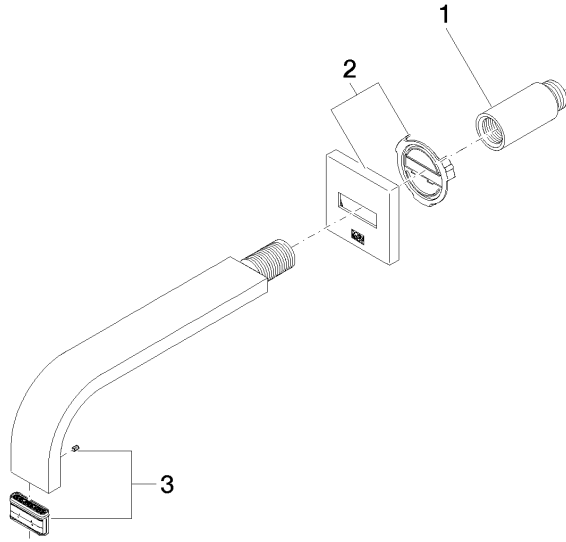

**MEM Bec déverseur pour lavabo, montage mural sans garniture d'écoulement -
Chrome**

MEM

13 800 782

- saillie 200 mm
- bec déverseur fixe
- jet rectangulaire enrichi en air
- diamètre de percement 37 mm
- rosace 60 x 60 mm
- raccord 1/2"
- débit maxi. 5,7 l/min
- sans plomb
- Ce produit contribue au respect des exigences des systèmes d'évaluation des bâtiments écologiques, par exemple LEED®, BREEAM®, DGNB

Accessoires recommandés

- Coude mural à encastrer -** 35 085 970 90
- profondeur de montage max. 163 mm
 - profondeur de montage mini. 90 mm

**MEM Bec déverseur pour lavabo, montage mural sans garniture d'écoulement -
Chrome**

MEM

13 800 782
mm [inches]

Diagramme de débit

Codes & Standards

Scottish Water
Byelaws

UK Water Supply
Regulations

MEM Bec déverseur pour lavabo, montage mural sans garniture d'écoulement -
Chrome

MEM

13 800 782
Certificats

WRAS_2203

13 800 782

Version du produit de 3/10/2014

MEM Bec déverseur pour lavabo, montage mural sans garniture d'écoulement -
Chrome

MEM

13 800 782

Liste des pièces de rechange