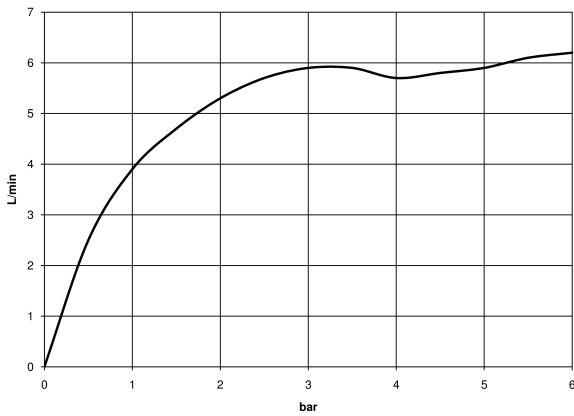

MEM

13 800 782
mm [inches]

Diagramme de débit

Codes & Standards

Scottish Water
Byelaws

UK Water Supply
Regulations

MEM Bec déverseur pour lavabo, montage mural sans garniture d'écoulement -
Chrome

MEM