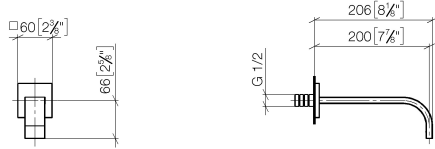

**MEM Bec déverseur pour lavabo, montage mural sans garniture d'écoulement -
Chrome**

MEM

13 800 782

- saillie 200 mm
- bec déverseur fixe
- jet rectangulaire enrichi en air
- diamètre de percement 37 mm
- rosace 60 x 60 mm
- raccord 1/2"
- débit maxi. 5,7 l/min
- sans plomb
- Ce produit contribue au respect des exigences des systèmes d'évaluation des bâtiments écologiques, par exemple LEED®, BREEAM®, DGNB

Accessoires recommandés

- Coude mural à encastrer -** 35 085 970 90
- profondeur de montage max. 163 mm
 - profondeur de montage mini. 90 mm

**MEM Bec déverseur pour lavabo, montage mural sans garniture d'écoulement -
Chrome**

MEM

13 800 782
mm [inches]

Diagramme de débit

Codes & Standards

Scottish Water
Byelaws

UK Water Supply
Regulations

MEM Bec déverseur pour lavabo, montage mural sans garniture d'écoulement -
Chrome

MEM