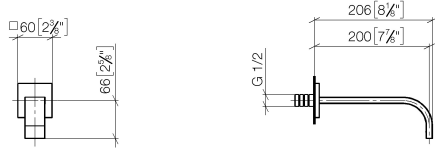

**MEM Bec déverseur pour lavabo, montage mural sans garniture d'écoulement -
Laiton brossé (Or 23cts)**

MEM

13 800 782

- saillie 200 mm
- bec déverseur fixe
- jet rectangulaire enrichi en air
- diamètre de percement 37 mm
- rosace 60 x 60 mm
- raccord 1/2"
- débit maxi. 5,7 l/min
- sans plomb
- Ce produit contribue au respect des exigences des systèmes d'évaluation des bâtiments écologiques, par exemple LEED®, BREEAM®, DGNB

Accessoires recommandés

- Coude mural à encastrer -** 35 085 970 90
- profondeur de montage max. 163 mm
 - profondeur de montage mini. 90 mm

MEM Bec déverseur pour lavabo, montage mural sans garniture d'écoulement -
Laiton brossé (Or 23cts)

MEM

13 800 782
mm [inches]

Diagramme de débit

Codes & Standards

Scottish Water
Byelaws

UK Water Supply
Regulations

MEM Bec déverseur pour lavabo, montage mural sans garniture d'écoulement -
Laiton brossé (Or 23cts)