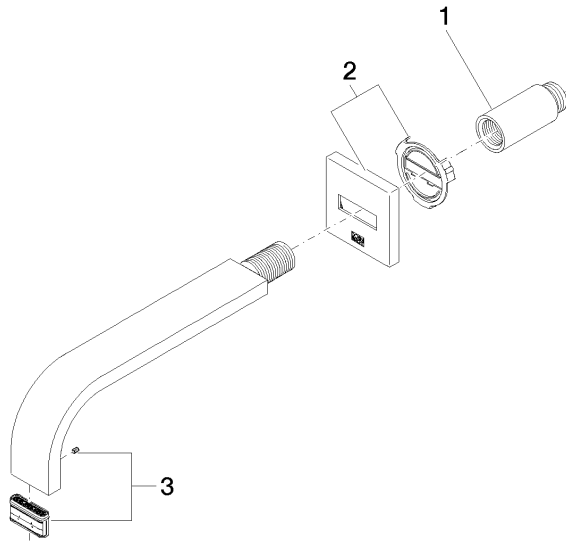

**MEM Bec déverseur pour lavabo, montage mural sans garniture d'écoulement -
Laiton brossé (Or 23cts)**

MEM

13 800 782

- saillie 200 mm
- bec déverseur fixe
- jet rectangulaire enrichi en air
- diamètre de percement 37 mm
- rosace 60 x 60 mm
- raccord 1/2"
- débit maxi. 5,7 l/min
- sans plomb
- Ce produit contribue au respect des exigences des systèmes d'évaluation des bâtiments écologiques, par exemple LEED®, BREEAM®, DGNB

Accessoires recommandés

- Coude mural à encastrer -** 35 085 970 90
- profondeur de montage max. 163 mm
 - profondeur de montage mini. 90 mm

MEM Bec déverseur pour lavabo, montage mural sans garniture d'écoulement -
Laiton brossé (Or 23cts)

MEM

13 800 782
mm [inches]

Diagramme de débit

Codes & Standards

Scottish Water
Byelaws

UK Water Supply
Regulations

MEM Bec déverseur pour lavabo, montage mural sans garniture d'écoulement -
Laiton brossé (Or 23cts)

MEM

13 800 782

Certificats

WRAS_2203

13 800 782

Version du produit de 3/10/2014

MEM Bec déverseur pour lavabo, montage mural sans garniture d'écoulement -
Laiton brossé (Or 23cts)

MEM