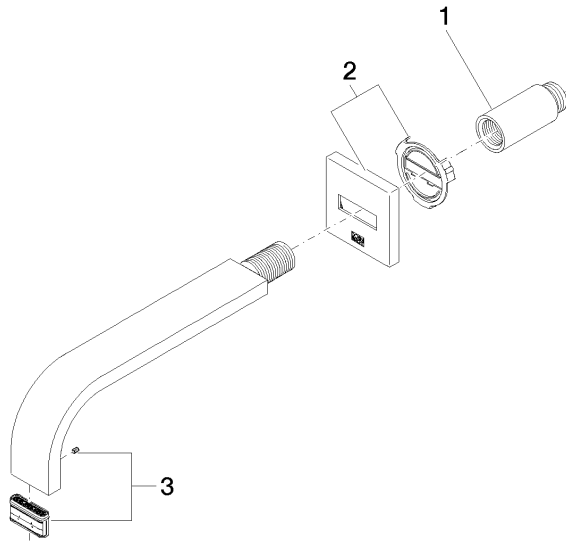

MEM Bec déverseur pour lavabo, montage mural sans garniture d'écoulement -
Champagne brossé (Or 22cts)

MEM

13 800 782

- saillie 200 mm
- bec déverseur fixe
- jet rectangulaire enrichi en air
- diamètre de percement 37 mm
- rosace 60 x 60 mm
- raccord 1/2"
- débit maxi. 5,7 l/min
- sans plomb
- Ce produit contribue au respect des exigences des systèmes d'évaluation des bâtiments écologiques, par exemple LEED®, BREEAM®, DGNB

Accessoires recommandés

- Coude mural à encastrer -** 35 085 970 90
- profondeur de montage mini. 90 mm
 - profondeur de montage max. 163 mm

**MEM Bec déverseur pour lavabo, montage mural sans garniture d'écoulement -
Champagne brossé (Or 22cts)**

MEM

13 800 782
mm [inches]

Diagramme de débit

Codes & Standards

Scottish Water
Byelaws

UK Water Supply
Regulations

MEM Bec déverseur pour lavabo, montage mural sans garniture d'écoulement -
Champagne brossé (Or 22cts)

MEM

13 800 782

Certificats

WRAS_2203

13 800 782

Version du produit de 3/10/2014

MEM Bec déverseur pour lavabo, montage mural sans garniture d'écoulement -
Champagne brossé (Or 22cts)

MEM