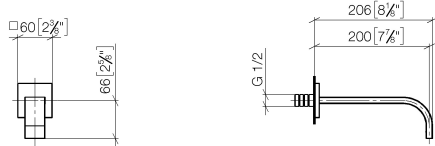

MEM Bec déverseur pour lavabo, montage mural sans garniture d'écoulement -
Champagne brossé (Or 22cts)

MEM

13 800 782

- saillie 200 mm
- bec déverseur fixe
- jet rectangulaire enrichi en air
- diamètre de percement 37 mm
- rosace 60 x 60 mm
- raccord 1/2"
- débit maxi. 5,7 l/min
- sans plomb
- Ce produit contribue au respect des exigences des systèmes d'évaluation des bâtiments écologiques, par exemple LEED®, BREEAM®, DGNB

Accessoires recommandés

- Coude mural à encastrer -** 35 085 970 90
- profondeur de montage mini. 90 mm
 - profondeur de montage max. 163 mm

**MEM Bec déverseur pour lavabo, montage mural sans garniture d'écoulement -
Champagne brossé (Or 22cts)**

MEM

13 800 782
mm [inches]

Diagramme de débit

Codes & Standards

Scottish Water
Byelaws

UK Water Supply
Regulations

MEM Bec déverseur pour lavabo, montage mural sans garniture d'écoulement -
Champagne brossé (Or 22cts)