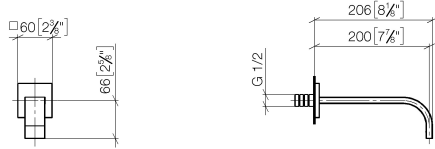

MEM Bec déverseur pour lavabo, montage mural sans garniture d'écoulement -
Champagne (Or 22cts)

MEM

13 800 782

- saillie 200 mm
- bec déverseur fixe
- jet rectangulaire enrichi en air
- diamètre de percement 37 mm
- rosace 60 x 60 mm
- raccord 1/2"
- débit maxi. 5,7 l/min
- sans plomb
- Ce produit contribue au respect des exigences des systèmes d'évaluation des bâtiments écologiques, par exemple LEED®, BREEAM®, DGNB

Accessoires recommandés

- Coude mural à encastrer -** 35 085 970 90
- profondeur de montage mini. 90 mm
 - profondeur de montage max. 163 mm

**MEM Bec déverseur pour lavabo, montage mural sans garniture d'écoulement -
Champagne (Or 22cts)**

MEM

13 800 782
mm [inches]

Diagramme de débit

Codes & Standards

Scottish Water
Byelaws

UK Water Supply
Regulations

MEM Bec déverseur pour lavabo, montage mural sans garniture d'écoulement -
Champagne (Or 22cts)