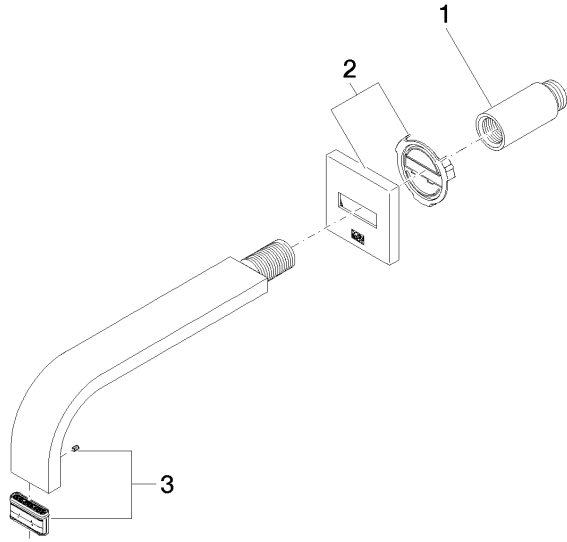

MEM Bec déverseur pour lavabo, montage mural sans garniture d'écoulement -
Champagne (Or 22cts)

MEM

13 800 782

- saillie 200 mm
- bec déverseur fixe
- jet rectangulaire enrichi en air
- diamètre de percement 37 mm
- rosace 60 x 60 mm
- raccord 1/2"
- débit maxi. 5,7 l/min
- sans plomb
- Ce produit contribue au respect des exigences des systèmes d'évaluation des bâtiments écologiques, par exemple LEED®, BREEAM®, DGNB

Accessoires recommandés

- Coude mural à encastrer -** 35 085 970 90
- profondeur de montage mini. 90 mm
 - profondeur de montage max. 163 mm

**MEM Bec déverseur pour lavabo, montage mural sans garniture d'écoulement -
Champagne (Or 22cts)**

MEM

13 800 782
mm [inches]

Diagramme de débit

Codes & Standards

Scottish Water
Byelaws

UK Water Supply
Regulations

MEM Bec déverseur pour lavabo, montage mural sans garniture d'écoulement -
Champagne (Or 22cts)

MEM

13 800 782

Certificats

WRAS_2203

13 800 782

Version du produit de 3/10/2014

MEM Bec déverseur pour lavabo, montage mural sans garniture d'écoulement -
Champagne (Or 22cts)

MEM