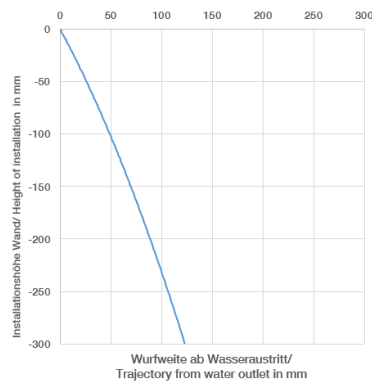

**VAIA Bec déverseur pour lavabo, montage mural sans garniture d'écoulement -
Chrome**

VAIA

13 800 809

- saillie 190 mm
- bec déverseur fixe
- jet circulaire enrichi en air
- diamètre de percement 37 mm
- rosace Ø 60 mm
- raccord 1/2"
- montage de la fiche
- débit maxi. 5,7 l/min
- sans plomb
- Ce produit contribue au respect des exigences des systèmes d'évaluation des bâtiments écologiques, par exemple LEED®, BREEAM®, DGNB

Accessoires recommandés

- Coude mural à encastrer -** 35 085 970 90
- profondeur de montage max. 163 mm
 - profondeur de montage mini. 90 mm

13 800 809
mm [inches]

Diagramme de débit

Diagramme de portée du jet