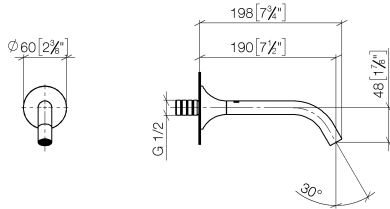

**VAIA Bec déverseur pour lavabo, montage mural sans garniture d'écoulement -
Chrome**

VAIA

13 800 809

- saillie 190 mm
- bec déverseur fixe
- jet circulaire enrichi en air
- diamètre de percement 37 mm
- rosace Ø 60 mm
- raccord 1/2"
- montage de la fiche
- débit maxi. 5,7 l/min
- sans plomb
- Ce produit contribue au respect des exigences des systèmes d'évaluation des bâtiments écologiques, par exemple LEED®, BREEAM®, DGNB

Accessoires recommandés

- Coude mural à encastrer -** 35 085 970 90
- profondeur de montage max. 163 mm
 - profondeur de montage mini. 90 mm

13 800 809
mm [inches]

Diagramme de débit

Diagramme de portée du jet

Codes & Standards

DIN 4109

ISO 3822

Scottish Water
Byelaws

UK Water Supply
Regulations

Ü-Zeichen

VAIA Bec déverseur pour lavabo, montage mural sans garniture d'écoulement -
Chrome

VAIA