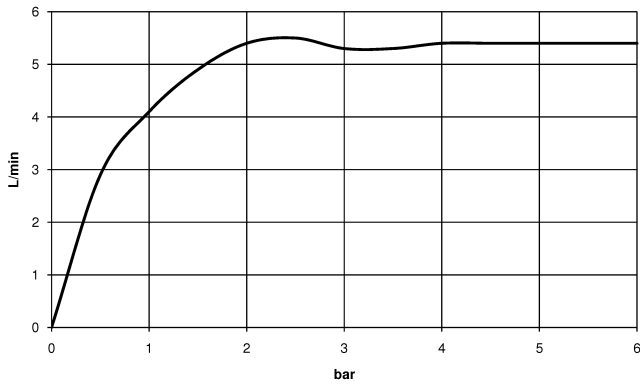

**VAIA Bec déverseur pour lavabo, montage mural sans garniture d'écoulement -
Chrome**

VAIA

13 800 809

- saillie 190 mm
- bec déverseur fixe
- jet circulaire enrichi en air
- diamètre de percement 37 mm
- rosace Ø 60 mm
- raccord 1/2"
- montage de la fiche
- débit maxi. 5,7 l/min
- sans plomb
- Ce produit contribue au respect des exigences des systèmes d'évaluation des bâtiments écologiques, par exemple LEED®, BREEAM®, DGNB

Accessoires recommandés

- Coude mural à encastrer -** 35 085 970 90
- profondeur de montage max. 163 mm
 - profondeur de montage mini. 90 mm

13 800 809
mm [inches]

Diagramme de débit

Diagramme de portée du jet