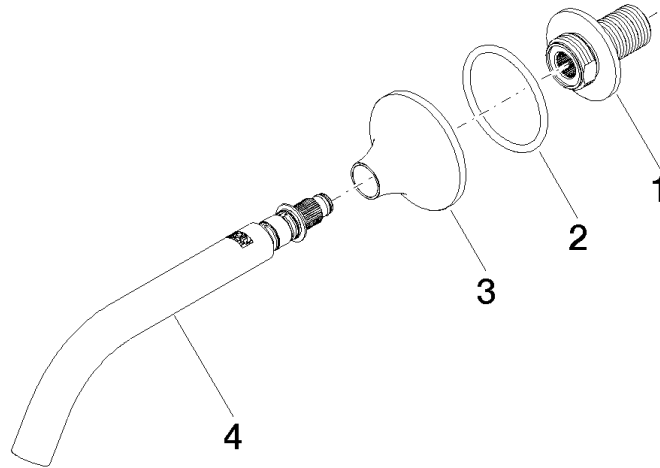

**VAIA Bec déverseur pour lavabo, montage mural sans garniture d'écoulement -
Chrome**

VAIA

13 800 809

- saillie 190 mm
- bec déverseur fixe
- jet circulaire enrichi en air
- diamètre de percement 37 mm
- rosace Ø 60 mm
- raccord 1/2"
- montage de la fiche
- débit maxi. 5,7 l/min
- sans plomb
- Ce produit contribue au respect des exigences des systèmes d'évaluation des bâtiments écologiques, par exemple LEED®, BREEAM®, DGNB

Accessoires recommandés

- Coude mural à encastrer -** 35 085 970 90
- profondeur de montage max. 163 mm
 - profondeur de montage mini. 90 mm

13 800 809
mm [inches]

Diagramme de débit

Diagramme de portée du jet

Codes & Standards

DIN 4109

ISO 3822

Scottish Water
Byelaws

UK Water Supply
Regulations

Ü-Zeichen

VAIA Bec déverseur pour lavabo, montage mural sans garniture d'écoulement -
Chrome

VAIA

13 800 809
Certificats

WRAS_2306

LGA_29

13 800 809

Version du produit de 3/13/2017

VAIA Bec déverseur pour lavabo, montage mural sans garniture d'écoulement -
Chrome

VAIA

13 800 809