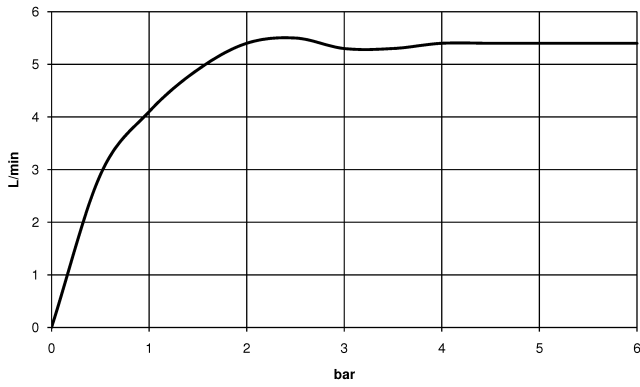

VAIA

13 800 809  
mm [inches]

Diagramme de débit

Diagramme de portée du jet

Codes & Standards

DIN 4109

ISO 3822

Scottish Water  
Byelaws