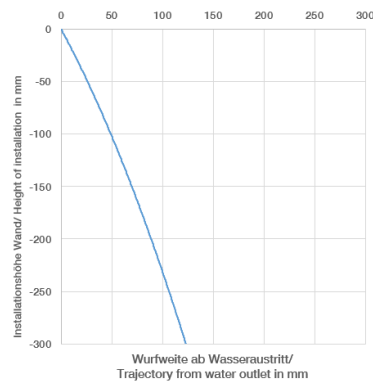

VAIA

13 800 809  
mm [inches]

Diagramme de débit

Diagramme de portée du jet

Codes & Standards

DIN 4109

ISO 3822

Scottish Water  
Byelaws