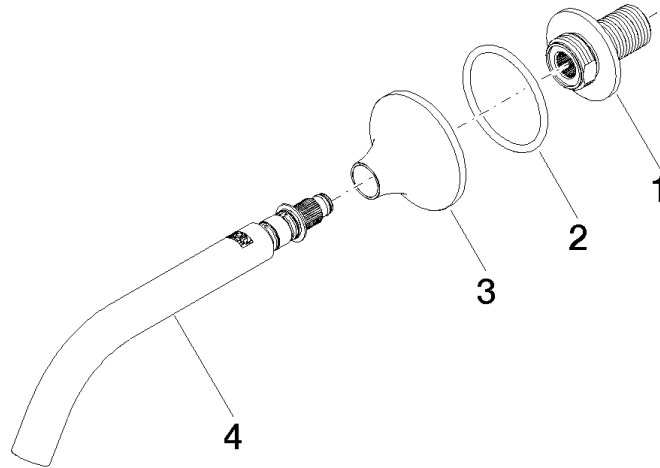

**VAIA Bec déverseur pour lavabo, montage mural sans garniture d'écoulement -  
Laiton brossé (Or 23cts)**

VAIA

13 800 809

- saillie 190 mm
- bec déverseur fixe
- jet circulaire enrichi en air
- diamètre de perçement 37 mm
- rosace Ø 60 mm
- raccord 1/2"
- montage de la fiche
- débit maxi. 5,7 l/min
- sans plomb
- Ce produit contribue au respect des exigences des systèmes d'évaluation des bâtiments écologiques, par exemple LEED®, BREEAM®, DGNB

**Accessoires recommandés**

- Coude mural à encastrer -** 35 085 970 90
- profondeur de montage max. 163 mm
  - profondeur de montage mini. 90 mm

**VAIA Bec déverseur pour lavabo, montage mural sans garniture d'écoulement -  
Laiton brossé (Or 23cts)**

UK Water Supply  
Regulations

Ü-Zeichen

VAIA Bec déverseur pour lavabo, montage mural sans garniture d'écoulement -  
Laiton brossé (Or 23cts)

---

VAIA

13 800 809

Certificats

---

WRAS\_2306

LGA\_29

13 800 809

Version du produit de 3/13/2017

VAIA Bec déverseur pour lavabo, montage mural sans garniture d'écoulement -  
Laiton brossé (Or 23cts)

VAIA

13 800 809