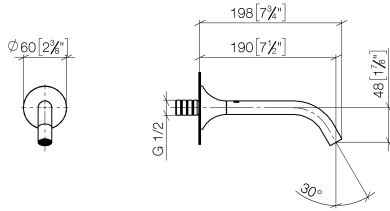

**VAIA Bec déverseur pour lavabo, montage mural sans garniture d'écoulement -  
Laiton brossé (Or 23cts)**

VAIA

13 800 809

- saillie 190 mm
- bec déverseur fixe
- jet circulaire enrichi en air
- diamètre de perçement 37 mm
- rosace Ø 60 mm
- raccord 1/2"
- montage de la fiche
- débit maxi. 5,7 l/min
- sans plomb
- Ce produit contribue au respect des exigences des systèmes d'évaluation des bâtiments écologiques, par exemple LEED®, BREEAM®, DGNB

**Accessoires recommandés**

- Coude mural à encastrer -** 35 085 970 90
- profondeur de montage max. 163 mm
  - profondeur de montage mini. 90 mm

**VAIA Bec déverseur pour lavabo, montage mural sans garniture d'écoulement -  
Laiton brossé (Or 23cts)**

VAIA

13 800 809  
mm [inches]

Diagramme de débit

Diagramme de portée du jet

Codes & Standards

DIN 4109

ISO 3822

Scottish Water  
Byelaws