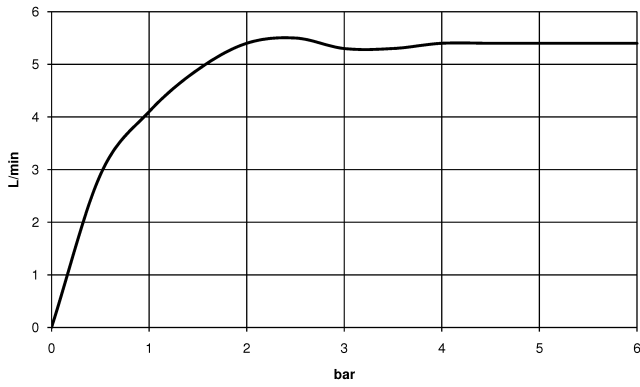

VAIA

13 800 809
mm [inches]

Diagramme de débit

Diagramme de portée du jet

Codes & Standards

DIN 4109

ISO 3822

Scottish Water
Byelaws