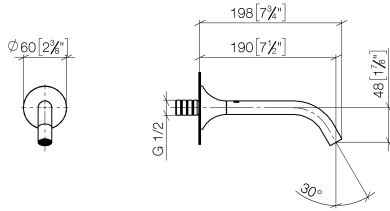

**VAIA Bec déverseur pour lavabo, montage mural sans garniture d'écoulement -
Champagne (Or 22cts)**

VAIA

13 800 809

- saillie 190 mm
- bec déverseur fixe
- jet circulaire enrichi en air
- diamètre de percement 37 mm
- rosace Ø 60 mm
- raccord 1/2"
- montage de la fiche
- débit maxi. 5,7 l/min
- sans plomb
- Ce produit contribue au respect des exigences des systèmes d'évaluation des bâtiments écologiques, par exemple LEED®, BREEAM®, DGNB

Accessoires recommandés

Coude mural à encastrer -

35 085 970 90

- profondeur de montage max. 163 mm
- profondeur de montage mini. 90 mm

**VAIA Bec déverseur pour lavabo, montage mural sans garniture d'écoulement -
Champagne (Or 22cts)**

VAIA

13 800 809
mm [inches]

Diagramme de débit

Diagramme de portée du jet

Codes & Standards

DIN 4109

ISO 3822

Scottish Water
Byelaws