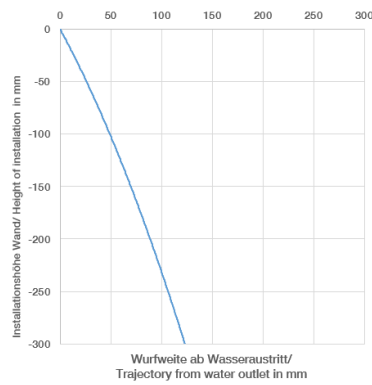

VAIA

13 800 809
mm [inches]

Diagramme de débit

Diagramme de portée du jet

Codes & Standards

DIN 4109

ISO 3822

Scottish Water
Byelaws