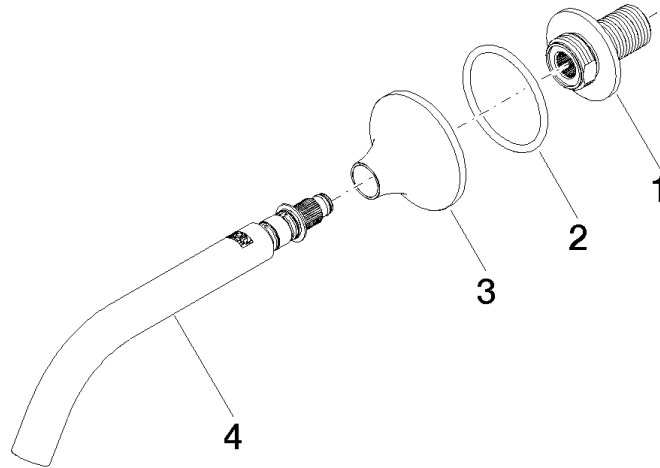

Accessoires recommandés

Coude mural à encastrer -

35 085 970 90

- profondeur de montage max. 163 mm
- profondeur de montage mini. 90 mm

**VAIA Bec déverseur pour lavabo, montage mural sans garniture d'écoulement -
Champagne (Or 22cts)**

VAIA

13 800 809
mm [inches]

Diagramme de débit

Diagramme de portée du jet

Codes & Standards

DIN 4109

ISO 3822

Scottish Water
Byelaws

UK Water Supply
Regulations

Ü-Zeichen

VAIA Bec déverseur pour lavabo, montage mural sans garniture d'écoulement -
Champagne (Or 22cts)

VAIA

13 800 809

Certificats

WRAS_2306

LGA_29

13 800 809

Version du produit de 3/13/2017

VAIA Bec déverseur pour lavabo, montage mural sans garniture d'écoulement -
Champagne (Or 22cts)

VAIA

13 800 809

Liste des pièces de rechange

Version du produit de 3/13/2017