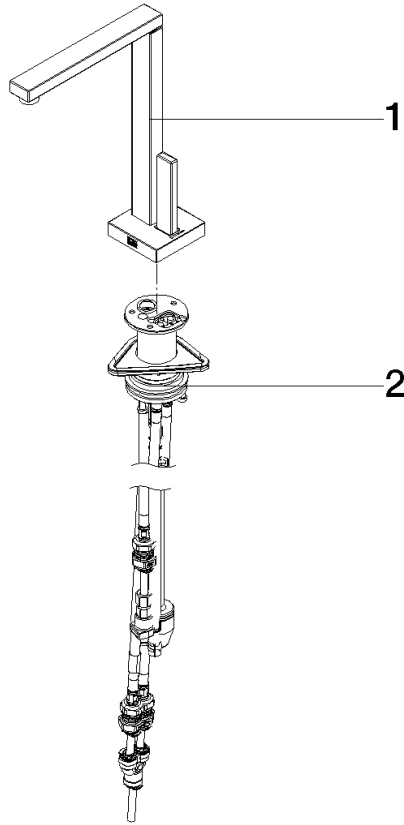

LOT HOT & COLD WATER DISPENSER - Dark Chrome

17 871 680 Version du produit de 3/1/2025

- saillie 145 mm
- bec déverseur fixe
- jet laminaire
- hauteur de robinetterie 232 mm
- hauteur jusqu'au mousseur: 212 mm
- diamètre de percement 35 mm
- fourniture d'eau chaude (93 °C max.) filtrée
- Fournit de l'eau filtrée
- débit d'eau maxi. 3,8 l/min avec une pression d'écoulement de 3 bars
- valve mécanique
- sans plomb
- levier de commande

Accessoires requis

Réservoir d'eau chaude avec filtre 12 892 970 90

Accessoires requis

Set de flexibles

12 530 970 90

LOT HOT & COLD WATER DISPENSER - Dark Chrome

17 871 680 Version du produit de 3/1/2025

mm [inches]

Diagramme de débit

LOT HOT & COLD WATER DISPENSER - Dark Chrome

17 871 680 Version du produit de 3/1/2025

Liste des pièces de rechange

N°	Article Numéro	Désignation	Fréquence de montage	Délai de livraison
1	90 17 87 168 00-19	bec déverseur	1	-
La pièce de rechange ne peut plus être commandée, veuillez commander l'article de remplacement				
2	90 17 87 179 00 90	set	1	-
La pièce de rechange ne peut plus être commandée, veuillez commander l'article de remplacement				