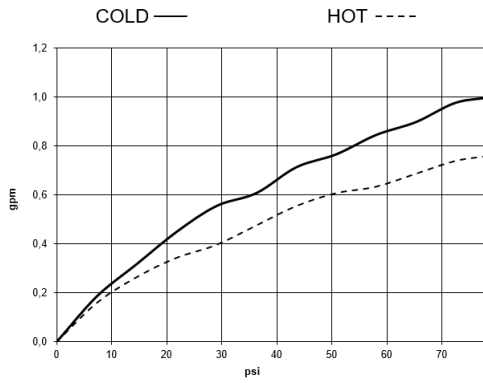

Diagramme de débit