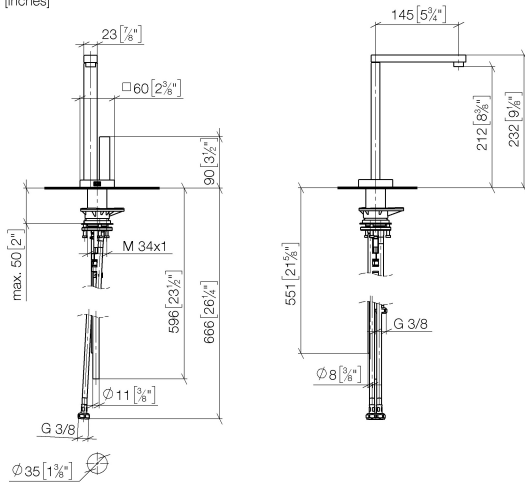

LOT HOT & COLD WATER DISPENSER - Dark Chrome

17 871 680 Version du produit de 3/1/2025

- saillie 145 mm
- bec déverseur fixe
- jet laminaire
- hauteur de robinetterie 232 mm
- hauteur jusqu'au mousseur: 212 mm
- diamètre de percement 35 mm
- fourniture d'eau chaude (93 °C max.) filtrée
- Fournit de l'eau filtrée
- débit d'eau maxi. 3,8 l/min avec une pression d'écoulement de 3 bars
- valve mécanique
- sans plomb
- levier de commande

Accessoires requis

Réservoir d'eau chaude avec filtre 12 892 970 90

Accessoires requis

Set de flexibles

12 530 970 90

LOT HOT & COLD WATER DISPENSER - Dark Chrome

17 871 680 Version du produit de 3/1/2025

mm [inches]

Diagramme de débit

LOT HOT & COLD WATER DISPENSER - Dark Chrome

17 871 680 Version du produit de 3/1/2025

Liste des pièces de rechange

N°	Article Numéro	Désignation	Fréquence de montage	Délai de livraison
1	90 17 87 168 00-19	bec déverseur	1	-
La pièce de rechange ne peut plus être commandée, veuillez commander l'article de remplacement				
2	90 17 87 179 00 90	set	1	-
La pièce de rechange ne peut plus être commandée, veuillez commander l'article de remplacement				