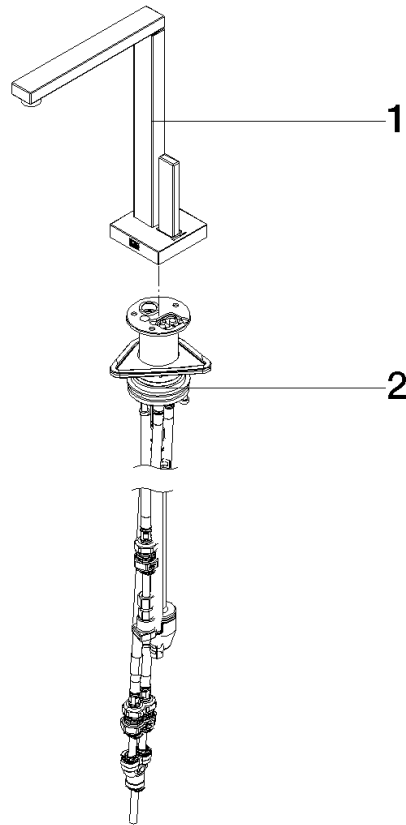

LOT HOT & COLD WATER DISPENSER - Champagne (Or 22cts)

17 871 680 Version du produit de 3/1/2025

- saillie 145 mm
- bec déverseur fixe
- jet laminaire
- hauteur de robinetterie 232 mm
- hauteur jusqu'au mousseur: 212 mm
- diamètre de percement 35 mm
- fourniture d'eau chaude (93 °C max.) filtrée
- Fournit de l'eau filtrée
- débit d'eau maxi. 3,8 l/min avec une pression d'écoulement de 3 bars
- valve mécanique
- sans plomb
- levier de commande

Accessoires requis

Réservoir d'eau chaude avec filtre 12 892 970 90

Accessoires requis

Set de flexibles

12 530 970 90

LOT HOT & COLD WATER DISPENSER - Champagne (Or 22cts)

17 871 680 Version du produit de 3/1/2025

Liste des pièces de rechange

N°	Article Numéro	Désignation	Fréquence de montage	Délai de livraison
1	90 17 87 168 00-47	bec déverseur	1	-
La pièce de rechange ne peut plus être commandée, veuillez commander l'article de remplacement				
2	90 17 87 179 00 90	set	1	-
La pièce de rechange ne peut plus être commandée, veuillez commander l'article de remplacement				