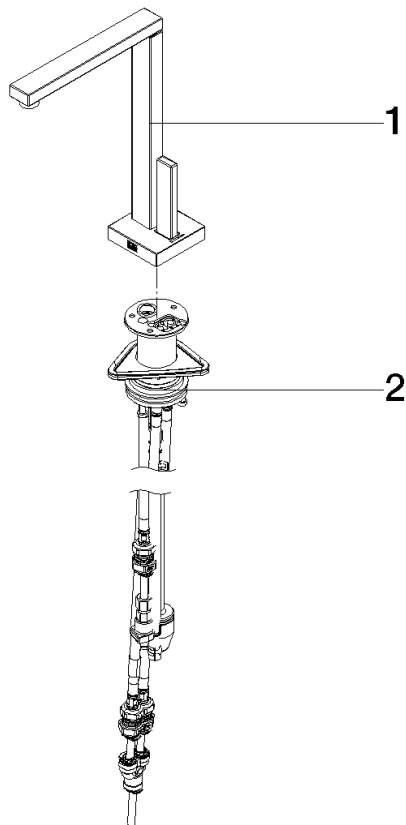

## LOT HOT & COLD WATER DISPENSER - Dark Platinum brossé

17 871 680 Version du produit de 3/1/2025

- saillie 145 mm
- bec déverseur fixe
- jet laminaire
- hauteur de robinetterie 232 mm
- hauteur jusqu'au mousseur: 212 mm
- diamètre de percement 35 mm
- fourniture d'eau chaude (93 °C max.) filtrée
- Fournit de l'eau filtrée
- débit d'eau maxi. 3,8 l/min avec une pression d'écoulement de 3 bars
- valve mécanique
- sans plomb
- levier de commande
- Ce produit contribue au respect des exigences des systèmes d'évaluation des bâtiments écologiques, par exemple LEED®, BREEAM®, DGNB

### Accessoires requis

Set de flexibles 12 530 970 90

**LOT HOT & COLD WATER DISPENSER - Dark Platinum brossé**

17 871 680 Version du produit de 3/1/2025

mm [inches]

**Diagramme de débit**

**LOT HOT & COLD WATER DISPENSER - Dark Platinum brossé**

17 871 680 Version du produit de 3/1/2025

**Liste des pièces de rechange**

N°	Article Numéro	Désignation	Fréquence de montage	Délai de livraison
1	90 17 87 168 00-99	bec déverseur	1	-
La pièce de rechange ne peut plus être commandée, veuillez commander l'article de remplacement				
2	90 17 87 179 00 90	set	1	-
La pièce de rechange ne peut plus être commandée, veuillez commander l'article de remplacement				