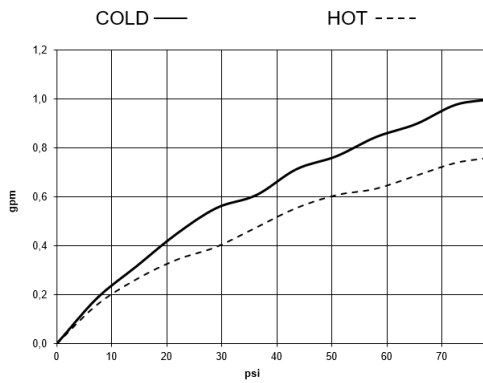

### Accessoires requis

Set de flexibles 12 530 970 90

**LOT HOT & COLD WATER DISPENSER - Dark Platinum brossé**

17 871 680 Version du produit de 3/1/2025

mm [inches]

**Diagramme de débit**

**LOT HOT & COLD WATER DISPENSER - Dark Platinum brossé**