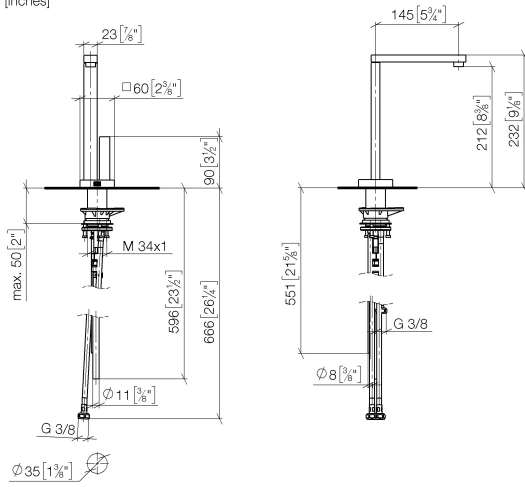

## LOT HOT & COLD WATER DISPENSER - Dark Platinum brossé

17 871 680 Version du produit de 3/1/2025

- saillie 145 mm
- bec déverseur fixe
- jet laminaire
- hauteur de robinetterie 232 mm
- hauteur jusqu'au mousseur: 212 mm
- diamètre de percement 35 mm
- fourniture d'eau chaude (93 °C max.) filtrée
- Fournit de l'eau filtrée
- débit d'eau maxi. 3,8 l/min avec une pression d'écoulement de 3 bars
- valve mécanique
- sans plomb
- levier de commande
- Ce produit contribue au respect des exigences des systèmes d'évaluation des bâtiments écologiques, par exemple LEED®, BREEAM®, DGNB

### Accessoires requis

Set de flexibles 12 530 970 90

**LOT HOT & COLD WATER DISPENSER - Dark Platinum brossé**

17 871 680 Version du produit de 3/1/2025

mm [inches]

**Diagramme de débit**

**LOT HOT & COLD WATER DISPENSER - Dark Platinum brossé**