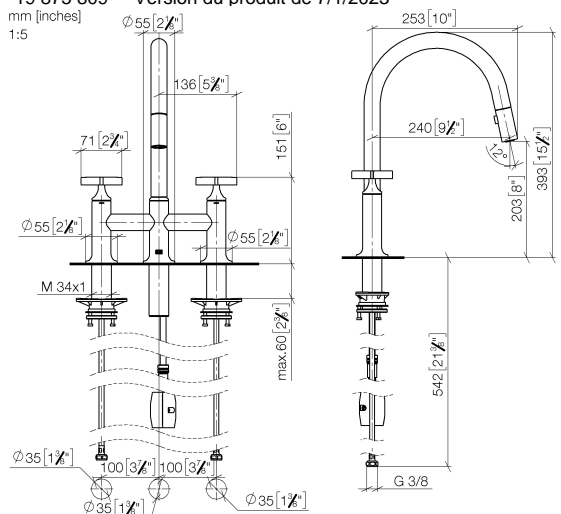

## VAIA Mélangeur sur pont à trois trous Pull-down avec fonction douchette - Dark Chrome

19 875 809 Version du produit de 7/1/2023

- saillie 240 mm
- bec pivotant 360°
- en option, possibilité de limiter le pivotement avec un set de limitation de pivotement 12 823 970 90
- jet enrichi en air et jet douchette
- Flexible de douche en métal 1800 mm
- tête de douchette avec système anticalcaire
- débit d'eau maxi. 8 l/min avec une pression d'écoulement de 3 bars
- sans plomb
- Changement de type de jet possible pendant l'écoulement de l'eau
- Ce produit contribue au respect des exigences des systèmes d'évaluation des bâtiments écologiques, par exemple LEED®, BREEAM®, DGNB

## VAIA Mélangeur sur pont à trois trous Pull-down avec fonction douchette - Dark Chrome

19 875 809 Version du produit de 7/1/2023

mm [inches]  
1:5

### Diagramme de débit

19 875 809 Version du produit de 7/1/2023

**Liste des pièces de rechange**

N°	Article Numéro	Désignation	Fréquence de montage	Délai de livraison
1	90 28 22 397 00-19	bec déverseur	1	20
2	90 20 80 036 00-19	poignée	2	-
La pièce de rechange ne peut plus être commandée, veuillez commander l'article de remplacement				
3	90 12 12 232 00 90	douille d'enclenchement	2	2
4	90 90 03 131 00 90	tête céramique	2	2
5	04 30 11 040 00 90	set de fixation	2	2
6	04 28 20 066 00 90	tuyau	1	60
7	04 30 04 100 00 90	flexible	2	2
8	04 21 50 010 00 90	accessoires	1	2
9	04 30 02 120 00-19	flexible	1	-
La pièce de rechange ne peut plus être commandée, veuillez commander l'article de remplacement				
10	90 24 03 253 00 90	adaptateur	1	2
11	90 14 10 043 00 90	joint	3	2
12	90 18 40 317 00-19	douche	1	20