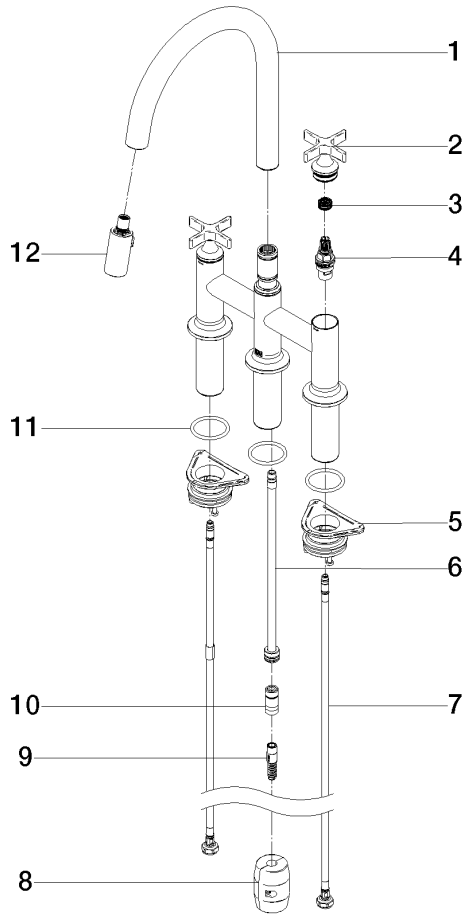

### Diagramme de débit

## VAIA Mélangeur sur pont à trois trous Pull-down avec fonction douchette - Dark Chrome

---

19 875 809 Version du produit de 7/1/2023

Certificats

---

LGA\_38

Belgaqua\_24-005-2

**VAIA Mélangeur sur pont à trois trous Pull-down avec fonction douchette - Dark Chrome**

19 875 809 Version du produit de 7/1/2023

**Liste des pièces de rechange**

N°	Article Numéro	Désignation	Fréquence de montage	Délai de livraison
1	90 28 22 397 00-19	bec déverseur	1	20
2	90 20 80 036 00-19	poignée	2	-
La pièce de rechange ne peut plus être commandée, veuillez commander l'article de remplacement				
3	90 12 12 232 00 90	douille d'enclenchement	2	2
4	90 90 03 131 00 90	tête céramique	2	2
5	04 30 11 040 00 90	set de fixation	2	2
6	04 28 20 066 00 90	tuyau	1	60
7	04 30 04 100 00 90	flexible	2	2
8	04 21 50 010 00 90	accessoires	1	2
9	04 30 02 120 00-19	flexible	1	-
La pièce de rechange ne peut plus être commandée, veuillez commander l'article de remplacement				
10	90 24 03 253 00 90	adaptateur	1	2
11	90 14 10 043 00 90	joint	3	2
12	90 18 40 317 00-19	douche	1	20