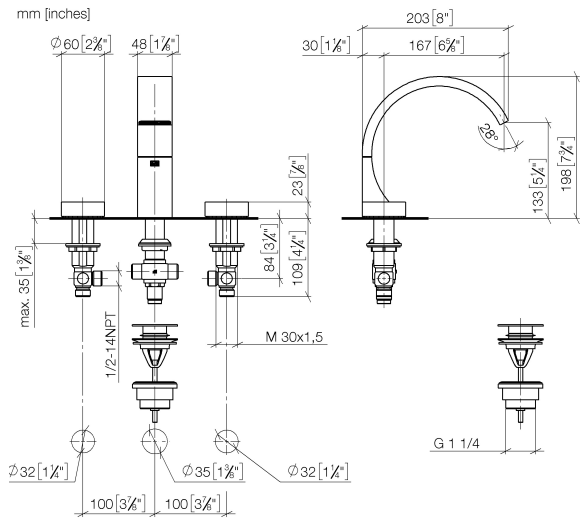

20 713 811

- saillie 167 mm
- bec déverseur fixe
- jet rectangulaire enrichi en air
- hauteur de robinetterie 198 mm
- hauteur jusqu'au mousseur 133 mm
- diamètre de percement du bec 35 mm
- diamètre de percement des robinets latéraux 32 mm
- poignée Ø 60 mm
- débit maxi. 4,5 l/min
- sans plomb
- Ce produit contribue au respect des exigences des systèmes d'évaluation des bâtiments écologiques, par exemple LEED®, BREEAM®, DGNB

ATTENTION : les inserts à poignée doivent être commandés séparément des robinetteries !

	Dark Chrome	20 713 811-19
	Chrome	20 713 811-00
	Platine brossé	20 713 811-06
	Laiton brossé (Or 23cts)	20 713 811-28
	platine / platine mat	20 713 811-36
	Laiton / Laiton brossé (Or 23cts)	20 713 811-38
	Dark Platinum brossé	20 713 811-99

20 713 811

Diagramme de débit

20 713 811

Les pièces pour les autres finitions peuvent être trouvées ici : [Chrome](#)

CYO Mélangeur lavabo à 3 trous avec garniture d'écoulement - Dark Chrome

CYO

20 713 811

Liste des pièces de rechange

N°	Article Numéro	Désignation	Fréquence de montage	Délai de livraison
	13 717 811-19	CYO Bec déverseur pour lavabo, montage sur gorge sans garniture d'écoulement - Dark Chrome	10	20