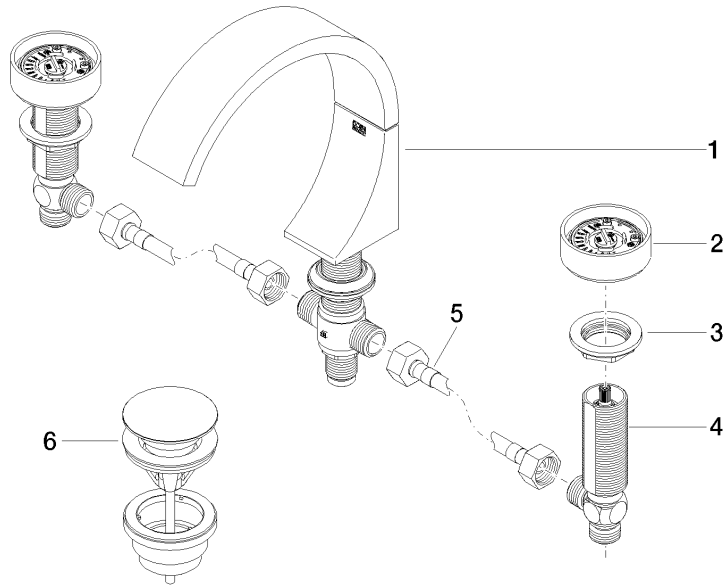

20 713 811

- saillie 167 mm
- bec déverseur fixe
- jet rectangulaire enrichi en air
- hauteur de robinetterie 198 mm
- hauteur jusqu'au mousseur 133 mm
- diamètre de percement du bec 35 mm
- diamètre de percement des robinets latéraux 32 mm
- poignée Ø 60 mm
- débit maxi. 4,5 l/min
- sans plomb
- Ce produit contribue au respect des exigences des systèmes d'évaluation des bâtiments écologiques, par exemple LEED®, BREEAM®, DGNB

ATTENTION : les inserts à poignée doivent être commandés séparément des robinetteries !

	Dark Chrome	20 713 811-19
	Chrome	20 713 811-00
	Platine brossé	20 713 811-06
	Laiton brossé (Or 23cts)	20 713 811-28
	platine / platine mat	20 713 811-36
	Laiton / Laiton brossé (Or 23cts)	20 713 811-38
	Dark Platinum brossé	20 713 811-99

20 713 811

Diagramme de débit

20 713 811

Les pièces pour les autres finitions peuvent être trouvées ici : [Chrome](#)

CYO Mélangeur lavabo à 3 trous avec garniture d'écoulement - Dark Chrome

CYO

20 713 811

Liste des pièces de rechange

N°	Article Numéro	Désignation	Fréquence de montage	Délai de livraison
	13 717 811-19	CYO Bec déverseur pour lavabo, montage sur gorge sans garniture d'écoulement - Dark Chrome	10	20