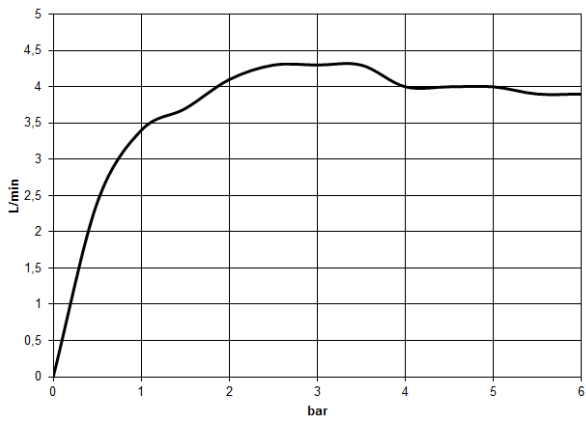

20 713 811

- saillie 167 mm
- bec déverseur fixe
- jet rectangulaire enrichi en air
- hauteur de robinetterie 198 mm
- hauteur jusqu'au mousseur 133 mm
- diamètre de percement du bec 35 mm
- diamètre de percement des robinets latéraux 32 mm
- poignée Ø 60 mm
- débit maxi. 4,5 l/min
- sans plomb
- Ce produit contribue au respect des exigences des systèmes d'évaluation des bâtiments écologiques, par exemple LEED®, BREEAM®, DGNB

20 713 811

Diagramme de débit

20 713 811

Les pièces pour les autres finitions peuvent être trouvées ici : [Chrome](#)

CYO Mélangeur lavabo à 3 trous avec garniture d'écoulement - Dark Chrome

CYO

20 713 811

Liste des pièces de rechange