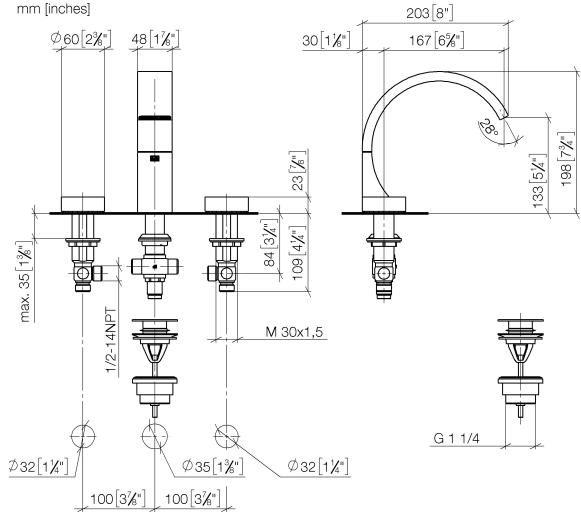

**CYO Mélangeur lavabo à 3 trous avec garniture d'écoulement - Dark Platinum
brossé**

CYO

20 713 811

- saillie 167 mm
- bec déverseur fixe
- jet rectangulaire enrichi en air
- hauteur de robinetterie 198 mm
- hauteur jusqu'au mousseur 133 mm
- diamètre de percement du bec 35 mm
- diamètre de percement des robinets latéraux 32 mm
- poignée Ø 60 mm
- débit maxi. 4,5 l/min
- sans plomb
- Ce produit contribue au respect des exigences des systèmes d'évaluation des bâtiments écologiques, par exemple LEED®, BREEAM®, DGNB

**CYO Mélangeur lavabo à 3 trous avec garniture d'écoulement - Dark Platinum
brossé**

CYO

20 713 811

mm [inches]

Diagramme de débit

Codes & Standards

DIN 4109

ISO 3822

Scottish Water
Byelaws

UK Water Supply
Regulations

Ü-Zeichen

CYO Mélangeur lavabo à 3 trous avec garniture d'écoulement - Dark Platinum
brossé

CYO

20 713 811

Certificats

WRAS_2111

LGA_38

20 713 811

Les pièces pour les
autres finitions
peuvent être
trouvées ici : Chrome

CYO Mélangeur lavabo à 3 trous avec garniture d'écoulement - Dark Platinum
brossé

CYO

20 713 811

Liste des pièces de rechange