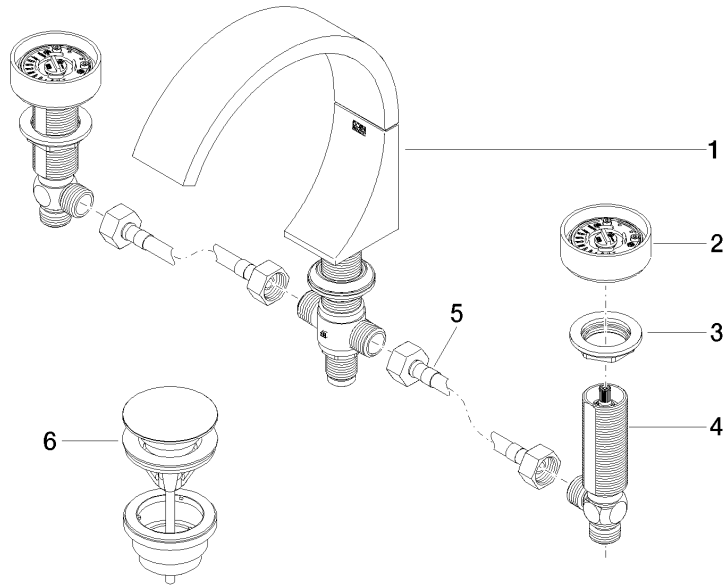

**CYO Mélangeur lavabo à 3 trous avec garniture d'écoulement - Dark Platinum
brossé**

CYO

20 713 811

- saillie 167 mm
- bec déverseur fixe
- jet rectangulaire enrichi en air
- hauteur de robinetterie 198 mm
- hauteur jusqu'au mousseur 133 mm
- diamètre de percement du bec 35 mm
- diamètre de percement des robinets latéraux 32 mm
- poignée Ø 60 mm
- débit maxi. 4,5 l/min
- sans plomb
- Ce produit contribue au respect des exigences des systèmes d'évaluation des bâtiments écologiques, par exemple LEED®, BREEAM®, DGNB

**CYO Mélangeur lavabo à 3 trous avec garniture d'écoulement - Dark Platinum
brossé**

CYO

20 713 811

mm [inches]

Diagramme de débit

Codes & Standards

DIN 4109

ISO 3822

Scottish Water
Byelaws

UK Water Supply
Regulations

Ü-Zeichen

CYO Mélangeur lavabo à 3 trous avec garniture d'écoulement - Dark Platinum
brossé

CYO

20 713 811

Certificats

WRAS_2111

LGA_38

20 713 811

Les pièces pour les
autres finitions
peuvent être
trouvées ici : Chrome

CYO Mélangeur lavabo à 3 trous avec garniture d'écoulement - Dark Platinum
brossé

CYO

20 713 811

Liste des pièces de rechange