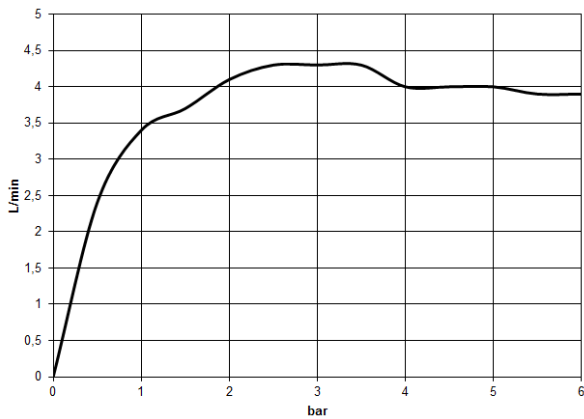

**CYO Mélangeur lavabo à 3 trous avec garniture d'écoulement - Dark Platinum
brossé**

CYO

20 713 811

- saillie 167 mm
- bec déverseur fixe
- jet rectangulaire enrichi en air
- hauteur de robinetterie 198 mm
- hauteur jusqu'au mousseur 133 mm
- diamètre de percement du bec 35 mm
- diamètre de percement des robinets latéraux 32 mm
- poignée Ø 60 mm
- débit maxi. 4,5 l/min
- sans plomb
- Ce produit contribue au respect des exigences des systèmes d'évaluation des bâtiments écologiques, par exemple LEED®, BREEAM®, DGNB

**CYO Mélangeur lavabo à 3 trous avec garniture d'écoulement - Dark Platinum
brossé**

CYO

20 713 811

mm [inches]

Diagramme de débit

Codes & Standards

DIN 4109

ISO 3822