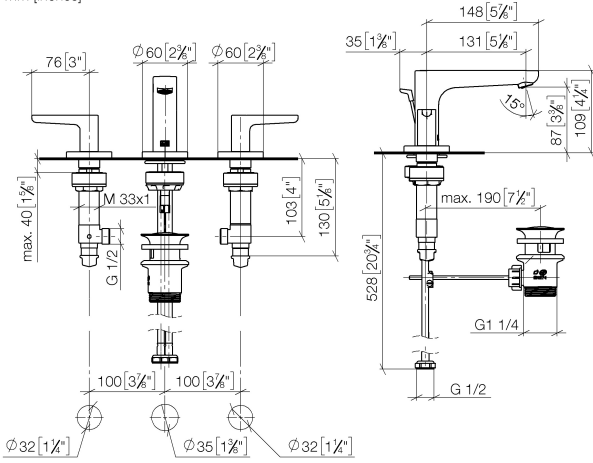

DORNBRACTH YAMOU Mélangeur lavabo à 3 trous avec garniture d'écoulement - Chrome

20 713 831

- saillie 125 mm
- jet circulaire enrichi en air
- hauteur de robinetterie 100 mm
- hauteur jusqu'au mousseur 85 mm
- diamètre de percement des robinets latéraux 32 mm
- diamètre de percement du bec 35 mm
- rosace Ø 60 mm
- 2x flexible de pression M 8 x 1 vissé, étanchéité contrôlée
- débit maxi. 6,8 l/min
- rosace Ø 60 mm

Chrome

20 713 831-00

Soft Black

20 713 831-69

DORNBRACHT YAMOU Mélangeur lavabo à 3 trous avec garniture d'écoulement - Chrome

20 713 831
mm [inches]

Diagramme de débit

Codes & Standards

DIN 4109

ISO 3822

Scottish Water
Byelaws

UK Water Supply
Regulations

Ü-Zeichen

XP P 41-280

DORNBACHT YAMOU Mélangeur lavabo à 3 trous avec garniture d'écoulement - Chrome

20 713 831

Certificats

ACS_23 ACC NY

AbP_10

WRAS_2310

DORNBRACT YAMOU Mélangeur lavabo à 3 trous avec garniture d'écoulement - Chrome

20 713 831

Version du produit de 1/1/2023

Les pièces pour les autres finitions peuvent être trouvées ici : [Soft Black](#)