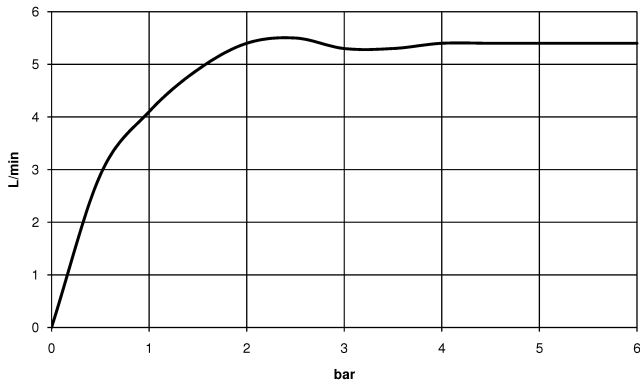

DORNBRACTH YAMOU Mélangeur lavabo à 3 trous avec garniture d'écoulement - Chrome

20 713 831

- saillie 125 mm
- jet circulaire enrichi en air
- hauteur de robinetterie 100 mm
- hauteur jusqu'au mousseur 85 mm
- diamètre de percement des robinets latéraux 32 mm
- diamètre de percement du bec 35 mm
- rosace Ø 60 mm
- 2x flexible de pression M 8 x 1 vissé, étanchéité contrôlée
- débit maxi. 6,8 l/min
- rosace Ø 60 mm

Chrome

20 713 831-00

Soft Black

20 713 831-69

DORNBRACHT YAMOU Mélangeur lavabo à 3 trous avec garniture d'écoulement - Chrome

20 713 831
mm [inches]

Diagramme de débit

Codes & Standards