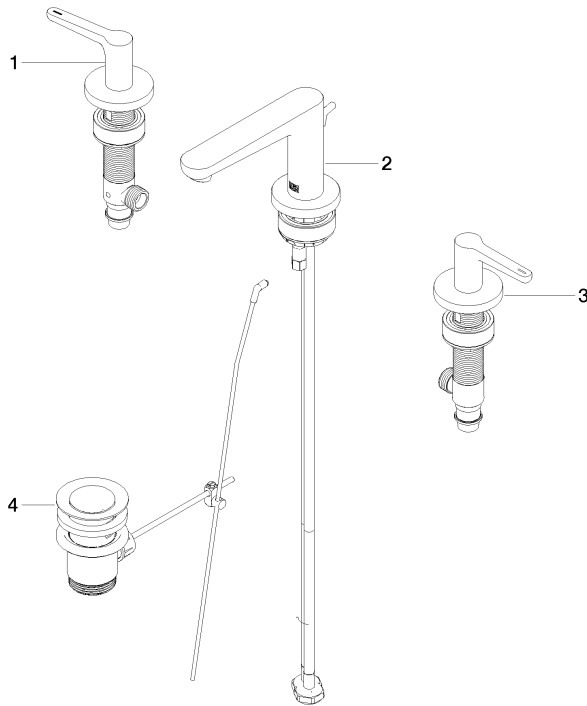

DORNBRACTH YAMOU Mélangeur lavabo à 3 trous avec garniture d'écoulement - Chrome

20 713 831

- saillie 125 mm
- jet circulaire enrichi en air
- hauteur de robinetterie 100 mm
- hauteur jusqu'au mousseur 85 mm
- diamètre de percement des robinets latéraux 32 mm
- diamètre de percement du bec 35 mm
- rosace Ø 60 mm
- 2x flexible de pression M 8 x 1 vissé, étanchéité contrôlée
- débit maxi. 6,8 l/min
- rosace Ø 60 mm

DIN 4109

ISO 3822

Scottish Water
Byelaws

UK Water Supply
Regulations

Ü-Zeichen

XP P 41-280

DORNBACHT YAMOU Mélangeur lavabo à 3 trous avec garniture d'écoulement - Chrome

20 713 831

Certificats

ACS_23 ACC NY

AbP_10

WRAS_2310

DORNBRACT YAMOU Mélangeur lavabo à 3 trous avec garniture d'écoulement - Chrome

20 713 831

Version du produit de 1/1/2023

Les pièces pour les autres finitions peuvent être trouvées ici : [Soft Black](#)

DORNBACHT YAMOU Mélangeur lavabo à 3 trous avec garniture d'écoulement - Chrome

20 713 831

Liste des pièces de rechange

Version du produit de 1/1/2023

N°	Article Numéro	Désignation	Fréquence de montage	Délai de livraison
	90 20 83 067 00-00	poignée (hot)	11	-