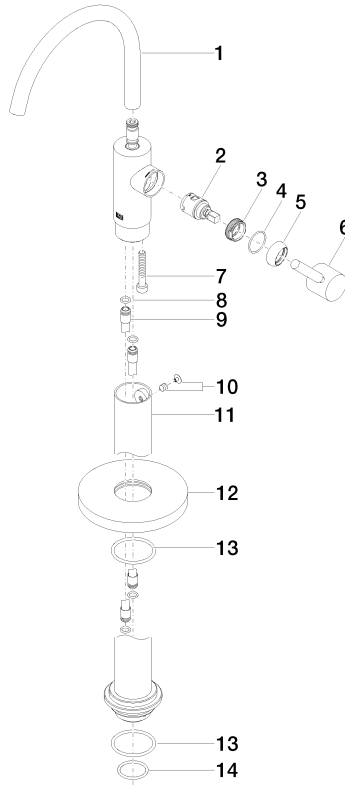

META Mitigeur monocommande de lavabo avec tube vertical sans garniture d'écoulement - Noir mat

META

22 584 661

- saillie 202 mm
- jet circulaire enrichi en air
- hauteur totale 1197 - 1267 mm
- hauteur au point de sortie de l'eau 1098 mm
- rosace Ø 135 mm
- débit maxi. 5,7 l/min
- sans plomb
- Ce produit contribue au respect des exigences des systèmes d'évaluation des bâtiments écologiques, par exemple LEED®, BREEAM®, DGNB
- bec orientable

META Mitigeur monocommande de lavabo avec tube vertical sans garniture d'écoulement - Noir mat

META

22 584 661
mm [inches]

Diagramme de débit

Codes & Standards

DIN 4109

ISO 3822

Scottish Water
Byelaws

UK Water Supply
Regulations

Ü-Zeichen

META Mitigeur monocommande de lavabo avec tube vertical sans garniture
d'écoulement - Noir mat

META

22 584 661
Certificats

LGA_38

WRAS_240502

22 584 661

Version du produit de 5/1/2022

META Mitigeur monocommande de lavabo avec tube vertical sans garniture
d'écoulement - Noir mat

META

22 584 661

Liste des pièces de rechange

Version du produit de 5/1/2022

| N° | Article Numéro | Désignation | Fréquence de montage | Délai de livraison |
|----|--------------------|---------------|----------------------|--------------------|
| | 90 28 22 313 00-33 | bec déverseur | 17 | 30 |