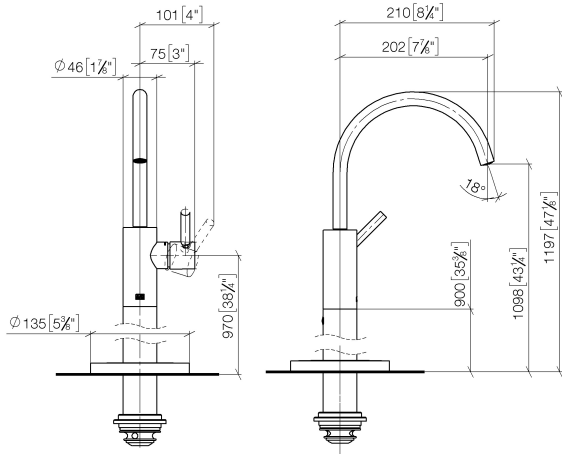

META Mitigeur monocommande de lavabo avec tube vertical sans garniture d'écoulement - Noir mat

META

22 584 661

- saillie 202 mm
- jet circulaire enrichi en air
- hauteur totale 1197 - 1267 mm
- hauteur au point de sortie de l'eau 1098 mm
- rosace Ø 135 mm
- débit maxi. 5,7 l/min
- sans plomb
- Ce produit contribue au respect des exigences des systèmes d'évaluation des bâtiments écologiques, par exemple LEED®, BREEAM®, DGNB
- bec orientable

Accessoires requis

- Fixation au sol à encastrer -** 35 945 970 90
- profondeur de montage max. 150 mm
 - profondeur de montage mini. 80 mm

Accessoires requis

- Fixation au sol à encastrer -** 35 945 970 90
- profondeur de montage max. 150 mm
 - profondeur de montage mini. 80 mm

META Mitigeur monocommande de lavabo avec tube vertical sans garniture d'écoulement - Noir mat

META

22 584 661
mm [inches]

Diagramme de débit

Codes & Standards

DIN 4109

ISO 3822

Scottish Water
Byelaws

UK Water Supply
Regulations

Ü-Zeichen

META Mitigeur monocommande de lavabo avec tube vertical sans garniture
d'écoulement - Noir mat

META

22 584 661
Certificats

LGA_38

WRAS_240502

22 584 661