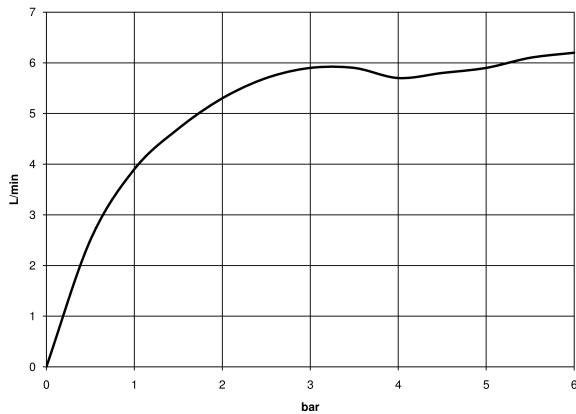

META Mitigeur monocommande de lavabo avec tube vertical sans garniture d'écoulement - Noir mat

META

22 584 661

- saillie 202 mm
- jet circulaire enrichi en air
- hauteur totale 1197 - 1267 mm
- hauteur au point de sortie de l'eau 1098 mm
- rosace Ø 135 mm
- débit maxi. 5,7 l/min
- sans plomb
- Ce produit contribue au respect des exigences des systèmes d'évaluation des bâtiments écologiques, par exemple LEED®, BREEAM®, DGNB
- bec orientable

META Mitigeur monocommande de lavabo avec tube vertical sans garniture d'écoulement - Noir mat

META

22 584 661
mm [inches]

Diagramme de débit

Codes & Standards

DIN 4109

ISO 3822

Scottish Water
Byelaws