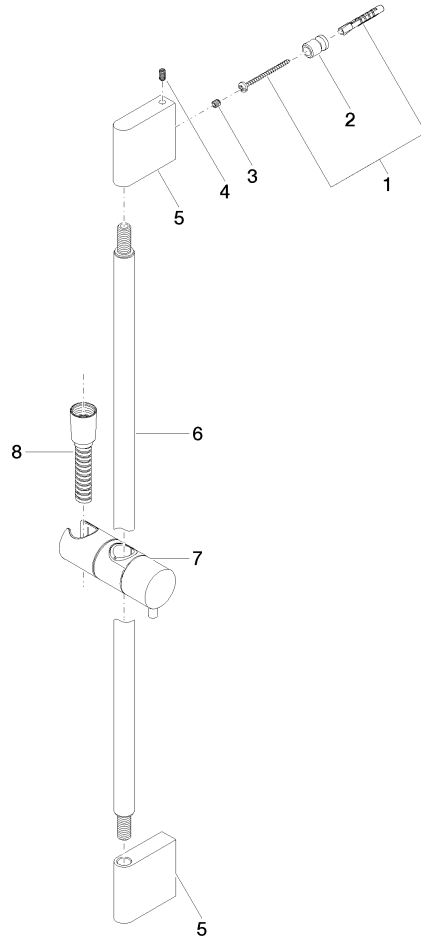

26 413 979

S'adapte aux gammes suivantes : IMO, LULU, MEM, TARA, CL.1, LISSÉ, VAIA, META, CYO

- barre de douche avec curseur
- diamètre de tube 18 mm
- entraxe 853 mm
- flexible de douche métallique 1750 mm avec protection anti-torsion intégrée
- raccord de flexible de douche 3/8"

26 413 979

mm [inches]

Codes & Standards

ASME A112.18.1

cUPC

Scottish Water
Byelaws

UK Water Supply
Regulations

XP P 41-280

Certificats

IAPMO_4976

WRAS_2009

ACS_20 ACC LY

26 413 979

Version du produit de 10/1/2023

Garniture de douche sans douchette - Platine

IMO