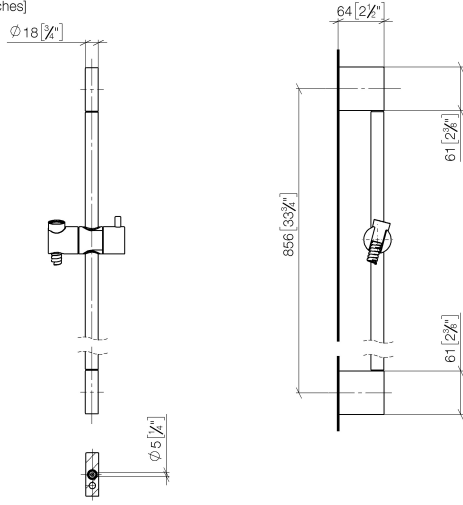

26 413 979

- barre de douche avec curseur
- diamètre de tube 18 mm
- entraxe 853 mm
- flexible de douche métallique 1750 mm avec protection anti-torsion intégrée
- raccord de flexible de douche 3/8"

Cet article ne comprend pas de douchette à main !

Accessoires recommandés

Coude mural - Champagne (Or 22cts) 28 450 980-47

26 413 979

mm [inches]

26 413 979

Version du produit de 10/1/2023

Les pièces pour les
autres finitions
peuvent être
trouvées ici : Chrome