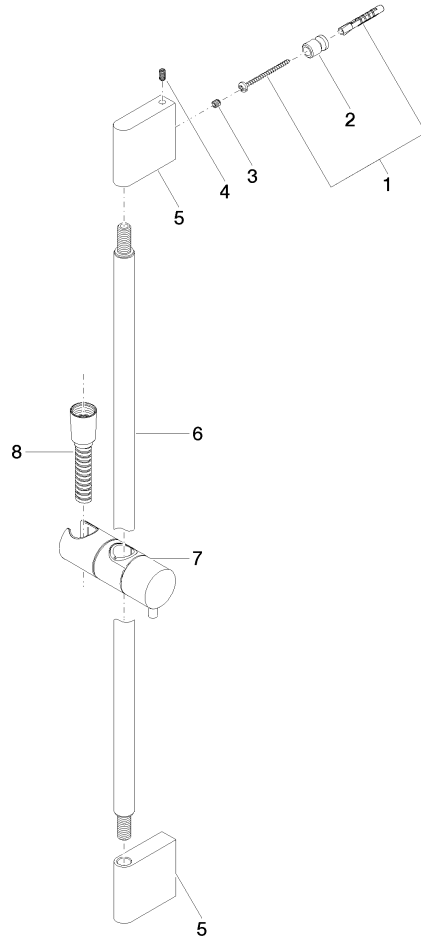

26 413 979

- barre de douche avec curseur
- diamètre de tube 18 mm
- entraxe 853 mm
- flexible de douche métallique 1750 mm avec protection anti-torsion intégrée
- raccord de flexible de douche 3/8"

Cet article ne comprend pas de douchette à main !

Accessoires recommandés

Coude mural - Champagne (Or 22cts) 28 450 980-47

26 413 979

mm [inches]

26 413 979

Version du produit de 10/1/2023

Les pièces pour les
autres finitions
peuvent être
trouvées ici : Chrome