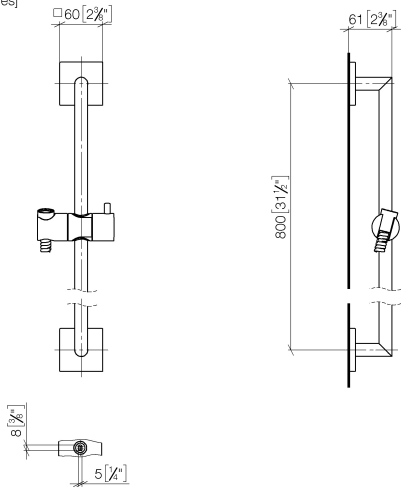

26 413 980 Version du produit de 6/1/2024

mm [inches]

Codes & Standards

ASME A112.18.1	cUPC	Scottish Water Byelaws	UK Water Supply Regulations

XP P 41-280

Certificats

WRAS_2009	ACS_20 ACC LY	IAPMO_4976