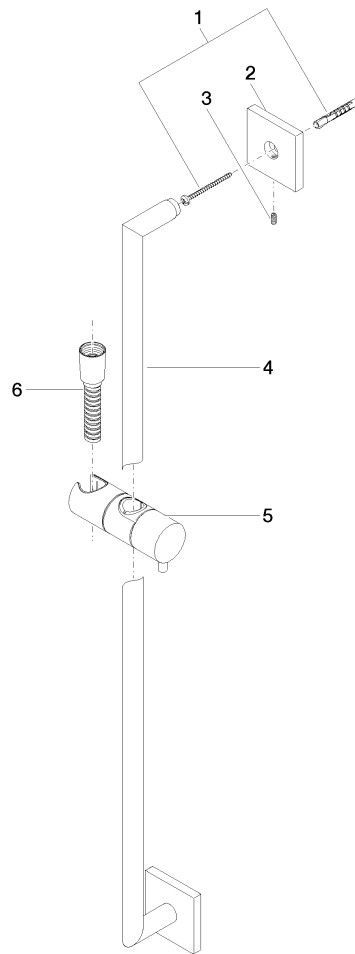

26 413 980 Version du produit de 6/1/2024

- barre de douche avec curseur
- diamètre de tube 18 mm
- rosace 60 x 60 mm
- entraxe 800 mm
- flexible de douche métallique 1750 mm avec protection anti-torsion intégrée
- raccord de flexible de douche 3/8"

Accessoires requis

	ARTICLES GÉNÉRIQUES Douchette à main FlowReduce - Dark Platinum brossé	28 027 979-99 0010
---	---	-----------------------

26 413 980 Version du produit de 6/1/2024

mm [inches]

Codes & Standards

Liste des pièces de rechange

N°	Article Numéro	Désignation	Fréquence de montage	Délai de livraison
1	05 30 31 025 00 90	set de fixation	2	2
2	08 17 98 507-99	patte de fixation	2	20
3	09 31 11 061 90	tige	2	2
4	05 28 22 590 01-99	barre	1	20
5	12 580 970-99	Coulisse - Dark Platinum brossé	1	20
6	28 322 970-99	Flexible métallique de douche 1/2" x 3/8" x 1750 mm - Dark Platinum brossé	1	2